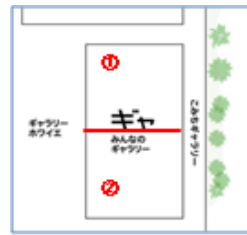

【面積】 各159.9㎡
【使用時間】 9:00~21:00
【使用料金】
1区画 17,080円/1日
2区画一体 27,340円/1日

みんなの森 ギャラリー ぎふメディアコスモス
 『みんなのギャラリー』（展示室）貸出予約状況
 【令和8年12月】

- . . . 予約申込み可能です。
- . . . すでに予約が入っています。
- . . . 休館日

月	日	曜日	展示室
12	1	火	■
	2	水	○
	3	木	○
	4	金	■
	5	土	■
	6	日	■
	7	月	■
	8	火	■
	9	水	■
	10	木	■
	11	金	■
	12	土	■
	13	日	■
	14	月	○
	15	火	○
	16	水	■
	17	木	■
	18	金	■
	19	土	■
	20	日	■
	21	月	■
	22	火	○
	23	水	○
	24	木	■
	25	金	■
	26	土	○
	27	日	○
	28	月	○
	29	火	■
	30	水	○
	31	木	■

【面積】 各159.9㎡
 【使用時間】 9:00~21:00
 【使用料金】
 1区画 17,080円/1日
 2区画一体 27,340円/1日

みんなの森 ギャラリー ぎふメディアコスモス
『みんなのギャラリー』（展示室）貸出予約状況
【令和9年1月】

- . . . 予約申込み可能です。
- . . . すでに予約が入っています。
- . . . 休館日

月	日	曜日	展示室
1	1	金	■
	2	土	
	3	日	
	4	月	○
	5	火	○
	6	水	○
	7	木	○
	8	金	○
	9	土	■
	10	日	■
	11	月	■
	12	火	■
	13	水	■
	14	木	■
	15	金	■
	16	土	○
	17	日	■
	18	月	○
	19	火	■
	20	水	■
	21	木	■
	22	金	■
	23	土	■
	24	日	■
	25	月	■
	26	火	■
	27	水	○
	28	木	■
	29	金	■
	30	土	■
	31	日	■

【面積】 各159.9㎡
【使用時間】 9:00~21:00
【使用料金】
1区画 17,080円/1日
2区画一体 27,340円/1日

みんなの森 ギャラリー ぎふメディアコスモス
 『みんなのギャラリー』（展示室）貸出予約状況
 【令和9年2月】

- . . . 予約申込み可能です。
- . . . すでに予約が入っています。
- . . . 休館日

月	日	曜日	展示室
2	1	月	○
	2	火	○
	3	水	○
	4	木	■
	5	金	■
	6	土	■
	7	日	■
	8	月	■
	9	火	■
	10	水	■
	11	木	■
	12	金	■
	13	土	■
	14	日	■
	15	月	■
	16	火	■
	17	水	■
	18	木	■
	19	金	■
	20	土	■
	21	日	■
	22	月	■
	23	火	○
	24	水	■
	25	木	■
	26	金	■
	27	土	■
	28	日	■