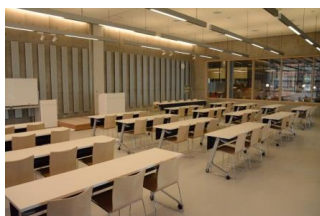

※使用時間には、設置・撤収の時間も含まれます。

【面積】各75.9㎡  
【使用時間】9:00~21:00  
【使用料金】  
1部屋 560円/1時間  
2部屋一体 890円/1時間

【定員】各50人  
※スタジオ内のこまめな換気と、3密(密閉・密集・密室)のうち一つでも回避する対策をお願いします

みんなの森 ぎふメディアコスモス  
『かんがえるスタジオ』（スタジオA）貸出予約状況  
【令和4年12月】