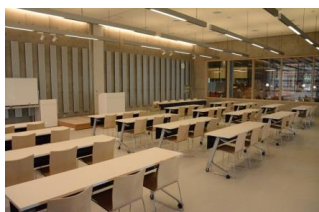

みんなの森 ぎふメディアコスモス
『かんがえるスタジオ』（スタジオA）貸出予約状況
【令和4年12月】

- ○・・・予約申込み可能です。
- ◐・・・すでに予約が入っています。
- ◑・・・休館日

月	日	曜日	スタジオA-①																	スタジオA-②																
			9	10	11	12	13	14	15	16	17	18	19	20	21	9	10	11	12	13	14	15	16	17	18	19	20	21								
12	1	木										○	○	○	○	○	○									○	○	○	○	○						
	2	金	○	○	○	○	○																			○	○	○	○	○						
	3	土																																		
	4	日	○	○	○							○	○	○	○	○	○									○	○	○	○	○						
	5	月	○	○	○	○	○	○	○	○	○	○	○	○	○	○	○	○	○	○	○	○	○	○	○	○	○	○	○	○						
	6	火	○	○	○	○	○	○	○	○	○	○	○	○	○	○	○	○	○	○	○	○	○	○	○	○	○	○	○	○						
	7	水	○	○	○	○	○	○	○	○	○	○	○	○	○	○	○	○	○	○	○	○	○	○	○	○	○	○	○	○						
	8	木																																		
	9	金																																		
	10	土																																		
	11	日																																		
	12	月	○	○	○	○	○	○	○	○	○	○	○	○	○	○	○	○	○	○	○	○	○	○	○	○	○	○	○	○						
	13	火	○	○	○	○	○	○	○	○	○	○	○	○	○	○	○	○	○	○	○	○	○	○	○	○	○	○	○	○						
	14	水	○	○	○	○	○	○	○	○	○	○	○	○	○	○	○	○	○	○	○	○	○	○	○	○	○	○	○	○						
	15	木	○	○	○	○	○	○	○	○	○	○	○	○	○	○	○	○	○	○	○	○	○	○	○	○	○	○	○	○						
	16	金	○	○	○	○	○	○	○	○	○	○	○	○	○	○	○	○	○	○	○	○	○	○	○	○	○	○	○	○						
	17	土	○	○								○	○	○	○	○	○									○	○	○	○	○						
	18	日	○	○	○							○	○	○	○	○	○									○	○	○	○	○						
	19	月																																		
	20	火	○	○	○	○	○	○	○	○	○	○	○	○	○	○	○	○	○	○	○	○	○	○	○	○	○	○	○	○						
	21	水	○	○	○	○	○	○	○	○	○	○	○	○	○	○	○	○	○	○	○	○	○	○	○	○	○	○	○	○						
	22	木	○									○	○	○	○	○										○	○	○	○	○						
	23	金	○	○	○	○	○	○	○	○	○	○	○	○	○	○	○	○	○	○	○	○	○	○	○	○	○	○	○	○						
	24	土	○	○	○	○	○	○	○	○	○	○	○	○	○	○	○	○	○	○	○	○	○	○	○	○	○	○	○	○						
	25	日	○	○	○	○	○	○	○	○	○	○	○	○	○	○	○	○	○	○	○	○	○	○	○	○	○	○	○	○						
	26	月	○	○	○	○	○	○	○	○	○	○	○	○	○	○	○	○	○	○	○	○	○	○	○	○	○	○	○	○						
	27	火																																		
	28	水	○	○	○	○	○	○	○	○	○	○	○	○	○	○	○	○	○	○	○	○	○	○	○	○	○	○	○	○						
	29	木	○	○	○	○	○	○	○	○	○	○	○	○	○	○	○	○	○	○	○	○	○	○	○	○	○	○	○	○						
	30	金	○	○	○	○	○	○	○	○	○	○	○	○	○	○	○	○	○	○	○	○	○	○	○	○	○	○	○	○						
	31	土																																		

※使用時間には、設置・撤収の時間も含まれます。