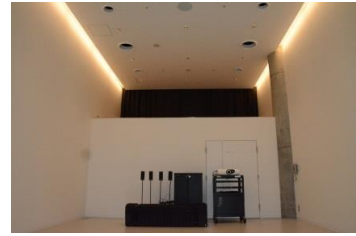

みんなの森 ぎふメディアコスモス
『つながるスタジオ』（スタジオD）貸出予約状況
【令和6年9月】

- . . . 予約申込み可能です。
- ◐ . . . すでに予約が入っています。
- ◑ . . . 休館日

月	日	曜日	9	10	11	12	13	14	15	16	17	18	19	20	21
9	1	日	◐	◐	◐	○	○	◐	◐	◐	○	○	○	○	○
	2	月	○	◐	◐	○	○	○	○	○	○	○	○	○	○
	3	火	○	◐	◐	○	◐	◐	○	○	○	○	○	○	○
	4	水	◐	◐	◐	○	○	○	○	○	○	○	○	○	○
	5	木	○	◐	◐	○	○	○	○	○	◐	◐	◐	◐	◐
	6	金	○	◐	◐	○	○	○	○	○	○	○	○	○	○
	7	土	◐	◐	◐	◐	◐	◐	○	○	○	◐	◐	◐	◐
	8	日	○	◐	◐	○	◐	◐	◐	◐	◐	○	○	○	○
	9	月	○	◐	◐	○	○	○	○	○	○	○	○	○	○
	10	火	○	◐	◐	○	○	○	○	○	○	○	○	○	○
	11	水	○	○	○	○	○	○	○	○	○	○	○	○	○
	12	木	○	○	○	◐	◐	◐	○	○	○	○	○	○	○
	13	金	◐	◐	◐	○	○	○	○	○	○	○	○	○	○
	14	土	○	◐	◐	○	◐	◐	◐	○	○	◐	◐	◐	◐
	15	日	○	○	○	◐	◐	◐	◐	○	○	○	○	○	○
	16	月	○	◐	◐	◐	◐	◐	◐	○	○	○	○	○	○
	17	火	○	◐	◐	○	◐	◐	◐	○	○	○	○	○	○
	18	水	◐	◐	◐	◐	◐	◐	◐	○	○	○	○	○	○
	19	木	○	◐	◐	○	○	○	○	○	○	○	◐	◐	◐
	20	金	○	○	○	○	○	○	○	○	○	○	○	○	○
	21	土	◐	◐	◐	◐	○	◐	◐	◐	◐	◐	◐	◐	◐
	22	日	○	◐	◐	◐	◐	◐	◐	◐	◐	◐	◐	◐	◐
	23	月	◐	◐	◐	◐	◐	◐	◐	○	○	○	○	○	○
	24	火	◑	◑	◑	◑	◑	◑	◑	◑	◑	◑	◑	◑	◑
	25	水	○	○	○	○	◐	◐	◐	○	○	○	○	○	○
	26	木	○	◐	◐	○	◐	◐	◐	◐	◐	◐	◐	◐	◐
	27	金	○	◐	◐	○	◐	◐	◐	◐	◐	◐	◐	◐	◐
	28	土	◐	◐	◐	◐	◐	◐	◐	◐	◐	◐	◐	◐	◐
	29	日	○	◐	◐	◐	◐	◐	◐	◐	◐	◐	◐	◐	◐
	30	月	○	◐	◐	○	○	○	○	○	○	○	○	○	○

【面積】 35.0㎡
【使用時間】 9:00~21:00
【使用料金】 270円/1時間
【定員】 15人

※使用時間には、設置・撤収の時間も含まれます。