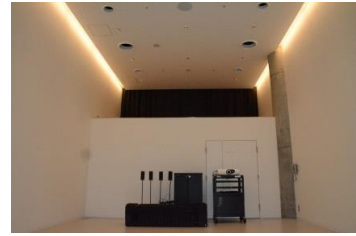

【面積】 35.0㎡
【使用時間】 9:00~21:00
【使用料金】 270円/1時間
【定員】 15人

※使用時間には、設置・撤収の時間も含まれます。

みんなの森 ぎふメディアコスモス
『つながるスタジオ』（スタジオD）貸出予約状況
【令和5年11月】

- . . . 予約申込み可能です。
- . . . すでに予約が入っています。
- . . . 休館日

月	日	曜日	9	10	11	12	13	14	15	16	17	18	19	20	21
11	1	水													○
	2	木									○	○			
	3	金													
	4	土	○			○									○
	5	日											○	○	○
	6	月	○			○			○	○	○	○	○	○	
	7	火	○								○				
	8	水	○			○			○	○	○	○			
	9	木	○						○	○	○				
	10	金	○			○			○	○					
	11	土	○			○					○				○
	12	日	○						○	○	○	○	○	○	○
	13	月	○			○	○	○	○	○	○	○	○	○	○
	14	火			○	○	○	○	○	○	○				
	15	水				○				○	○				○
	16	木	○			○	○	○	○	○	○				
	17	金	○				○	○	○	○	○		○	○	○
	18	土	○										○	○	○
	19	日											○	○	○
	20	月	○						○	○	○	○	○	○	○
	21	火				○				○	○				
	22	水	○			○					○	○			
	23	木	○			○	○	○							
	24	金	○			○			○						
	25	土													
	26	日													
	27	月	○			○					○	○			
	28	火													
	29	水									○	○			
	30	木	○			○					○	○			