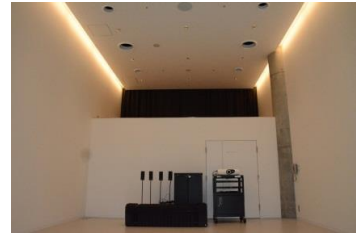

みんなの森 ぎふメディアコスモス
『つながるスタジオ』（スタジオD）貸出予約状況
【令和6年 4月】

- . . . 予約申込み可能です。
- . . . すでに予約が入っています。
- . . . 休館日

月	日	曜日	9	10	11	12	13	14	15	16	17	18	19	20	21
4	1	月	○												
	2	火													
	3	水													
	4	木	○												
	5	金	○									○			
	6	土					○	○	○						
	7	日	○										○	○	○
	8	月													
	9	火	○			○				○	○	○			
	10	水				○	○			○	○	○			
	11	木	○			○				○	○				
	12	金	○								○	○		○	
	13	土													
	14	日				○							○	○	○
	15	月	○			○	○			○	○	○			
	16	火	○	○	○	○				○	○	○			
	17	水	○	○											○
	18	木	○							○					
	19	金	○									○			○
	20	土	○												
	21	日					○						○	○	○
	22	月								○	○	○	○	○	○
	23	火									○	○			
	24	水	○			○					○	○	○		
	25	木										○			
	26	金	○	○	○	○				○	○	○			○
	27	土	○	○	○	○				○					
	28	日	○								○	○	○	○	○
	29	月													
	30	火													

【面積】 35.0㎡
【使用時間】 9:00~21:00
【使用料金】 270円/1時間
【定員】 15人

※使用時間には、設置・撤収の時間も含まれます。