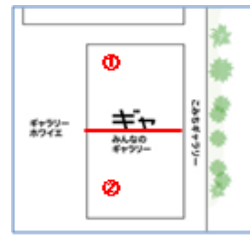

【面積】各159.9㎡
【使用時間】9:00~21:00
【使用料金】
1区画 14,240円/1日
2区画一体 22,790円/1日

みんなの森 ぎふメディアコスモス
 『みんなのギャラリー』（展示室）貸出予約状況
 【令和7年8月】

- . . . 予約申込み可能です。
- . . . すでに予約が入っています。
- . . . 休館日

月	日	曜日	展示室
8	1	金	
	2	土	
	3	日	
	4	月	
	5	火	
	6	水	
	7	木	
	8	金	
	9	土	
	10	日	
	11	月	
	12	火	
	13	水	
	14	木	
	15	金	
	16	土	
	17	日	
	18	月	
	19	火	
	20	水	
	21	木	
	22	金	
	23	土	
	24	日	
	25	月	○
	26	火	■
	27	水	
	28	木	
	29	金	
	30	土	
	31	日	

【面積】 各159.9㎡
 【使用時間】 9:00～21:00
 【使用料金】
 1区画 14,240円/1日
 2区画一体 22,790円/1日

みんなの森 ぎふメディアコスモス
 『みんなのギャラリー』（展示室）貸出予約状況
 【令和7年9月】

- . . . 予約申込み可能です。
- . . . すでに予約が入っています。
- . . . 休館日

月	日	曜日	展示室
9	1	月	
	2	火	
	3	水	
	4	木	
	5	金	
	6	土	
	7	日	
	8	月	
	9	火	
	10	水	
	11	木	
	12	金	
	13	土	
	14	日	
	15	月	
	16	火	
	17	水	
	18	木	
	19	金	
	20	土	
	21	日	
	22	月	
	23	火	
	24	水	
	25	木	
	26	金	
	27	土	
	28	日	
	29	月	
	30	火	

【面積】 各159.9㎡
 【使用時間】 9:00~21:00
 【使用料金】
 1区画 14,240円/1日
 2区画一体 22,790円/1日

みんなの森 ギャラリー
『みんなのギャラリー』（展示室）貸出予約状況
【令和7年10月】

- . . . 予約申込み可能です。
- . . . すでに予約が入っています。
- . . . 休館日

月	日	曜日	展示室
10	1	水	
	2	木	
	3	金	
	4	土	
	5	日	
	6	月	
	7	火	
	8	水	
	9	木	
	10	金	
	11	土	
	12	日	
	13	月	
	14	火	
	15	水	
	16	木	
	17	金	
	18	土	
	19	日	
	20	月	
	21	火	
	22	水	
	23	木	
	24	金	
	25	土	
	26	日	
	27	月	
	28	火	
	29	水	
	30	木	
	31	金	