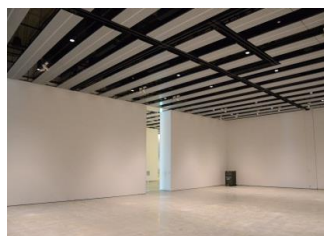

みんなの森 ぎふメディアコスモス
『みんなのギャラリー』（展示室）貸出予約状況
【令和7年2月】

- . . . 予約申込み可能です。
- . . . すでに予約が入っています。
- . . . 休館日