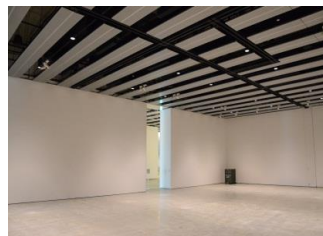

みんなの森 ぎふメディアコスモス
『みんなのギャラリー』（展示室）貸出予約状況
【令和7年6月】