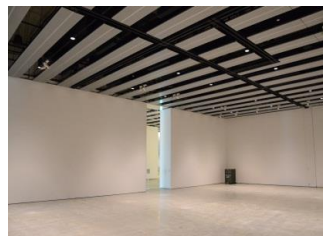

みんなの森 ぎふメディアコスモス
『みんなのギャラリー』（展示室）貸出予約状況
【令和7年11月】