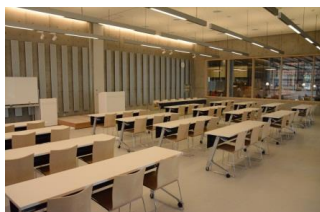

みんなの森 ぎふメディアコスモス
『かんがえるスタジオ』（スタジオA）貸出予約状況
【令和6年8月】

- ○・・・予約申込み可能です。
- ◐・・・すでに予約が入っています。
- ◑・・・休館日

月	日	曜日	スタジオA-①																	スタジオA-②																
			9	10	11	12	13	14	15	16	17	18	19	20	21	9	10	11	12	13	14	15	16	17	18	19	20	21								
8	1	木															○	○	○	○									○	○	○	○				
	2	金	○	○	○	○	○	○	○	○	○	○	○	○	○	○	○	○	○	○	○	○	○	○	○	○	○	○	○	○	○	○				
	3	土															○	○	○	○																
	4	日															○	○	○	○																
	5	月	○	○	○	○	○	○	○	○	○	○	○	○	○	○	○	○	○	○	○	○	○	○	○	○	○	○	○	○	○					
	6	火	○														○	○	○	○																
	7	水	○	○	○	○	○	○	○	○	○	○	○	○	○	○	○	○	○	○																
	8	木	○	○						○	○	○	○	○	○	○	○	○	○	○							○	○	○	○	○					
	9	金	○	○	○												○	○	○	○																
	10	土	○	○	○	○	○	○	○	○	○	○	○	○	○	○	○	○	○	○	○	○	○	○	○	○	○	○	○	○	○					
	11	日	○	○	○	○	○	○	○	○	○	○	○	○	○	○	○	○	○	○	○	○	○	○	○	○	○	○	○	○	○					
	12	月	○	○	○	○	○	○	○	○	○	○	○	○	○	○	○	○	○	○	○	○	○	○	○	○	○	○	○	○	○					
	13	火	○	○	○	○	○	○	○	○	○	○	○	○	○	○	○	○	○	○	○	○	○	○	○	○	○	○	○	○	○					
	14	水	○	○	○	○	○	○	○	○	○	○	○	○	○	○	○	○	○	○	○	○	○	○	○	○	○	○	○	○	○					
	15	木	○	○	○					○	○	○	○	○	○	○	○	○	○	○	○	○	○	○	○	○	○	○	○	○	○					
	16	金	○	○	○	○	○	○	○	○	○	○	○	○	○	○	○	○	○	○	○	○	○	○	○	○	○	○	○	○	○					
	17	土															○	○	○	○																
	18	日															○	○	○	○																
	19	月															○	○	○	○																
	20	火															○	○	○	○																
	21	水	○	○	○	○	○	○													○	○	○	○	○											
	22	木	○	○	○																○	○	○													
	23	金																																		
	24	土																			○	○	○													
	25	日																																		
	26	月				○	○	○	○	○	○	○	○	○	○	○	○	○	○	○	○	○	○	○	○	○	○	○	○	○	○					
	27	火																																		
	28	水	○	○	○												○																			
	29	木																			○	○	○	○												
	30	金	○	○	○	○	○	○	○	○	○	○	○	○	○	○	○	○	○	○	○	○	○	○	○	○	○	○	○	○	○					
	31	土																			○	○	○	○												

※使用時間には、設置・撤収の時間も含まれます。

【面積】各75.9㎡
【使用時間】9:00~21:00
【使用料金】
1部屋 560円/1時間
2部屋一体 890円/1時間
【定員】各50人