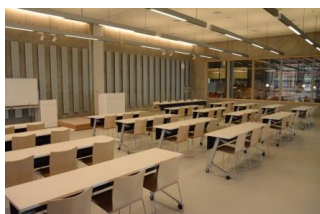

※使用時間には、設置・撤収の時間も含まれます。

【面積】各75.9㎡  
【使用時間】9:00~21:00  
【使用料金】  
1部屋 560円/1時間  
2部屋一体 890円/1時間  
【定員】各50人

みんなの森 ぎふメディアコスモス  
『かんがえるスタジオ』（スタジオA）貸出予約状況  
【令和6年5月】

- …… 予約申込み可能です。
- ◐ …… すでに予約が入っています。
- …… 休館日