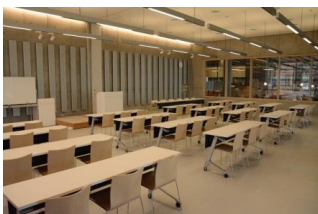

みんなの森 りふメディアコスモス
『かんがえるスタジオ』（スタジオA）貸出予約状況
【令和6年6月】

- . . . 予約申込み可能です。
- ◻ . . . すでに予約が入っています。
- . . . 休館日

月	日	曜日	スタジオA-①																	スタジオA-②																
			9	10	11	12	13	14	15	16	17	18	19	20	21	9	10	11	12	13	14	15	16	17	18	19	20	21								
6	1	土																																		
	2	日								○	○	○	○	○							○	○	○	○	○											
	3	月										○	○	○							○	○	○	○	○											
	4	火									○	○	○	○	○						○	○	○	○	○											
	5	水									○	○	○	○	○						○	○	○	○	○											
	6	木																																		
	7	金																																		
	8	土																																		
	9	日																																		
	10	月	○	○	○	○															○	○	○	○	○											
	11	火									○	○																								
	12	水											○	○																						
	13	木											○	○																						
	14	金																																		
	15	土																																		
	16	日	○	○	○	○	○	○	○	○	○	○	○	○	○	○	○	○	○	○	○	○	○	○	○	○	○	○	○	○	○	○	○	○	○	○
	17	月																																		
	18	火																																		
	19	水																																		
	20	木																																		
	21	金																																		
	22	土																																		
	23	日																																		
	24	月																																		
	25	火																																		
	26	水	○																																	
	27	木																																		
	28	金	○	○																																
	29	土																																		
	30	日																																		

※使用時間には、設置・撤収の時間も含まれます。

【面積】各75.9㎡
【使用時間】9:00~21:00
【使用料金】
1部屋 560円/1時間
2部屋一体 890円/1時間
【定員】各50人