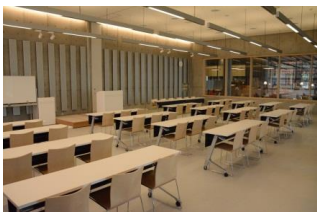

みんなの森 ぎふメディアコスモス
『かんがえるスタジオ』（スタジオA）貸出予約状況
【令和6年7月】

- . . . 予約申込み可能です。
- ◐ . . . すでに予約が入っています。
- . . . 休館日

月	日	曜日	スタジオA-①																	スタジオA-②																
			9	10	11	12	13	14	15	16	17	18	19	20	21	9	10	11	12	13	14	15	16	17	18	19	20	21								
7	1	月	○	○	○	○																			○	○	○	○								
	2	火	○	○																								○								
	3	水																									○	○								
	4	木								○	○	○	○												○	○	○	○								
	5	金																									○	○								
	6	土																									○	○								
	7	日																									○	○								
	8	月	○	○	○	○	○	○	○	○	○	○	○														○	○								
	9	火																									○	○								
	10	水																									○	○								
	11	木	○																								○	○								
	12	金																									○	○								
	13	土																									○	○								
	14	日																									○	○								
	15	月																									○	○								
	16	火	○	○	○	○																					○	○								
	17	水				○																					○	○								
	18	木																									○	○								
	19	金																									○	○								
	20	土																									○	○								
	21	日																									○	○								
	22	月																									○	○								
	23	火																									○	○								
	24	水																									○	○								
	25	木																									○	○								
	26	金																									○	○								
	27	土																									○	○								
	28	日																									○	○								
	29	月																									○	○								
	30	火																									○	○								
	31	水	○																								○	○								

※使用時間には、設置・撤収の時間も含まれます。

【面積】各75.9㎡
【使用時間】9:00~21:00
【使用料金】
    1部屋   560円/1時間
    2部屋一体 890円/1時間
【定員】各50人