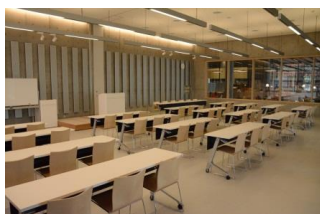

※使用時間には、設置・撤収の時間も含まれます。

【面積】各75.9㎡
 【使用時間】9:00~21:00
 【使用料金】
 1部屋 560円/1時間
 2部屋一体 890円/1時間
 【定員】各50人

みんなの森 ぎふメディアコスモス
『かんがえるスタジオ』（スタジオA）貸出予約状況
【令和6年5月】

- …… 予約申込み可能です。
- ◐ …… すでに予約が入っています。
- …… 休館日

月	日	曜日	スタジオA-①												スタジオA-②													
			9	10	11	12	13	14	15	16	17	18	19	20	21	9	10	11	12	13	14	15	16	17	18	19	20	21
5	1	水						○	○	○	○	○	○	○	○	○	○	○	○	○	○	○	○	○	○	○	○	○
	2	木	○	○	○																							
	3	金	○	○	○																							
	4	土																										
	5	日	○	○	○																							
	6	月	○	○	○	○	○	○	○	○	○	○	○	○	○	○	○	○	○	○	○	○	○	○	○	○	○	○
	7	火	○	○	○	○	○	○	○	○	○	○	○	○	○	○	○	○	○	○	○	○	○	○	○	○	○	○
	8	水	○																									
	9	木																										
	10	金				○																						
	11	土	○	○	○	○	○	○	○	○	○	○	○	○	○	○	○	○	○	○	○	○	○	○	○	○	○	○
	12	日																										
	13	月																										
	14	火																										
	15	水																										
	16	木	○	○	○	○																						
	17	金				○																						
	18	土																										
	19	日																										
	20	月																										
	21	火																										
	22	水	○																									
	23	木	○																									
	24	金																										
	25	土																										
	26	日																										
	27	金																										
	28	火																										
	29	水																										
	30	木																										
	31	金	○	○	○	○																						