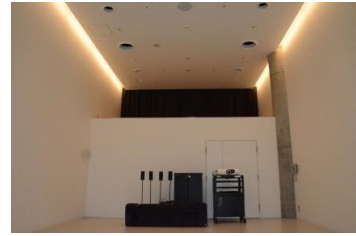

【面積】 35.0㎡
【使用時間】 9:00~21:00
【使用料金】 270円/1時間
【定員】 15人

※使用時間には、設置・撤収の時間も含まれます。

みんなの森 ぎふメディアコスモス
『つながるスタジオ』（スタジオD）貸出予約状況
【令和6年11月】

- . . . 予約申込み可能です。
- . . . すでに予約が入っています。
- . . . 休館日

月	日	曜日	9	10	11	12	13	14	15	16	17	18	19	20	21
11	1	金	○	○	○	○	○	○	○	○	○	○	○	○	○
	2	土										○	○	○	○
	3	日													
	4	月												○	○
	5	火	○	○	○	○	○	○	○	○	○	○			
	6	水									○	○	○	○	○
	7	木									○	○			
	8	金	○	○	○	○									
	9	土													
	10	日												○	○
	11	月	○	○	○	○	○	○	○	○	○	○	○	○	○
	12	火	○	○	○	○	○	○	○	○	○	○			
	13	水	○	○	○	○	○	○	○	○	○	○	○	○	○
	14	木	○	○	○					○	○	○			
	15	金	○	○	○	○				○	○	○		○	○
	16	土	○	○	○	○	○	○	○	○	○	○	○	○	○
	17	日					○	○	○	○	○	○	○	○	○
	18	月				○	○	○	○	○	○	○	○	○	○
	19	火													
	20	水	○	○	○	○				○	○	○	○	○	○
	21	木	○	○	○	○	○	○	○	○	○	○			
	22	金	○	○	○	○	○	○	○	○	○	○	○	○	○
	23	土													
	24	日													
	25	月	○	○	○	○	○	○	○	○	○	○	○	○	○
	26	火													
	27	水	○	○	○	○	○	○	○	○	○	○	○	○	○
	28	木	○	○	○	○	○	○	○	○	○	○			
	29	金	○	○	○	○	○	○	○	○	○	○	○	○	○
	30	土	○	○	○	○	○	○	○	○	○	○	○	○	○