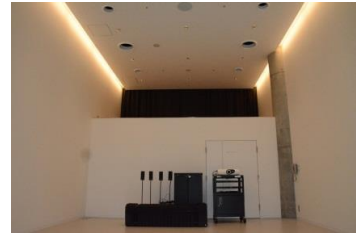

みんなの森 ぎふメディアコスモス
『つながるスタジオ』（スタジオD）貸出予約状況
【令和6年10月】

- . . . 予約申込み可能です。
- . . . すでに予約が入っています。
- . . . 休館日

月	日	曜日	9	10	11	12	13	14	15	16	17	18	19	20	21
10	1	火	■	■	■	○	○	○	○	○	○	○	○	○	○
	2	水	○	○	○	○	○	○	○	○	○	○	○	○	○
	3	木	○	■	■	○	○	○	○	○	○	○	○	○	○
	4	金	○	○	○	○	■	■	■	○	○	○	○	○	○
	5	土	○	■	■	■	■	■	■	■	■	○	○	○	○
	6	日	■	■	■	■	■	■	■	■	■	■	■	○	○
	7	月	○	■	■	○	○	○	○	○	○	○	○	○	○
	8	火	■	■	■	○	○	○	○	○	○	○	○	○	○
	9	水	■	■	■	■	■	■	■	○	○	○	○	○	○
	10	木	■	■	■	■	■	■	■	○	○	○	○	○	○
	11	金	■	■	■	■	■	■	○	○	○	○	○	○	○
	12	土	○	■	■	■	■	■	■	■	■	○	○	○	○
	13	日	■	■	■	○	○	○	○	○	○	○	○	○	○
	14	月	○	■	■	○	○	○	○	○	○	○	○	○	○
	15	火	■	■	■	○	○	○	○	○	○	○	○	○	○
	16	水	○	■	■	■	■	■	■	○	○	○	○	○	○
	17	木	■	■	■	■	■	■	■	■	■	○	○	○	○
	18	金	■	■	■	■	■	■	■	■	■	○	○	○	○
	19	土	■	■	■	■	■	■	■	■	■	○	○	○	○
	20	日	■	■	■	■	■	■	■	■	■	○	○	○	○
	21	月	■	■	■	○	○	○	○	○	○	○	○	○	○
	22	火	■	■	■	○	○	○	○	○	○	○	○	○	○
	23	水	■	■	■	■	■	■	■	○	○	○	○	○	○
	24	木	■	■	■	■	■	■	■	○	○	○	○	○	○
	25	金	■	■	■	■	■	■	■	○	○	○	○	○	○
	26	土	■	■	■	■	■	■	■	○	○	○	○	○	○
	27	日	■	■	■	■	■	■	■	○	○	○	○	○	○
	28	月	○	■	■	○	○	○	○	○	○	○	○	○	○
	29	火	■	■	■	■	■	■	■	○	○	○	○	○	○
	30	水	■	■	■	■	■	■	○	○	○	○	○	○	○
	31	木	○	■	■	○	○	○	○	○	○	○	○	○	○

【面積】 35.0㎡
【使用時間】 9:00~21:00
【使用料金】 270円/1時間
【定員】 15人

※使用時間には、設置・撤収の時間も含まれます。