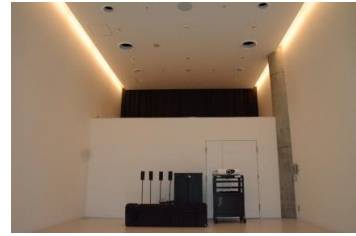

【面積】 35.0㎡
【使用時間】 9:00~21:00
【使用料金】 270円/1時間
【定員】 15人

※使用時間には、設置・撤収の時間も含まれます。

みんなの森 ぎふメディアコスモス
『つながるスタジオ』（スタジオD）貸出予約状況
【令和6年8月】

- . . . 予約申込み可能です。
- . . . すでに予約が入っています。
- . . . 休館日

月	日	曜日	9	10	11	12	13	14	15	16	17	18	19	20	21
8	1	木	○												○
	2	金											○		
	3	土	○			○									
	4	日	○										○	○	○
	5	月	○			○			○				○	○	○
	6	火	○			○				○	○	○	○	○	○
	7	水				○				○	○	○	○	○	○
	8	木											○	○	○
	9	金	○										○	○	○
	10	土				○	○					○	○	○	○
	11	日													○
	12	月	○							○	○	○	○	○	○
	13	火				○	○	○	○	○	○	○	○	○	○
	14	水	○	○						○	○	○	○	○	○
	15	木	○	○	○	○	○	○	○	○	○	○	○	○	○
	16	金				○				○	○	○	○	○	○
	17	土	○			○									
	18	日	○							○	○	○	○	○	○
	19	月										○	○	○	○
	20	火				○				○	○	○	○	○	○
	21	水										○	○	○	○
	22	木	○			○				○	○	○			
	23	金	○			○				○	○	○	○		
	24	土					○								
	25	日	○			○	○			○	○	○	○	○	○
	26	月	○			○				○	○	○	○	○	○
	27	火													
	28	水													○
	29	木	○			○				○	○	○			
	30	金								○	○				○
	31	土										○			