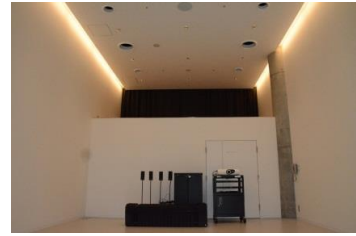

みんなの森 ぎふメディアコスモス
『つながるスタジオ』（スタジオD）貸出予約状況
【令和6年8月】

- . . . 予約申込み可能です。
- ◐ . . . すでに予約が入っています。
- ◑ . . . 休館日

月	日	曜日	9	10	11	12	13	14	15	16	17	18	19	20	21
8	1	木	○	○	○	○	○	○	○	○	○	○	○	○	○
	2	金	○	○	○	○	○	○	○	○	○	○	○	○	○
	3	土	○	○	○	○	○	○	○	○	○	○	○	○	○
	4	日	○	○	○	○	○	○	○	○	○	○	○	○	○
	5	月	○	○	○	○	○	○	○	○	○	○	○	○	○
	6	火	○	○	○	○	○	○	○	○	○	○	○	○	○
	7	水	○	○	○	○	○	○	○	○	○	○	○	○	○
	8	木	○	○	○	○	○	○	○	○	○	○	○	○	○
	9	金	○	○	○	○	○	○	○	○	○	○	○	○	○
	10	土	○	○	○	○	○	○	○	○	○	○	○	○	○
	11	日	○	○	○	○	○	○	○	○	○	○	○	○	○
	12	月	○	○	○	○	○	○	○	○	○	○	○	○	○
	13	火	○	○	○	○	○	○	○	○	○	○	○	○	○
	14	水	○	○	○	○	○	○	○	○	○	○	○	○	○
	15	木	○	○	○	○	○	○	○	○	○	○	○	○	○
	16	金	○	○	○	○	○	○	○	○	○	○	○	○	○
	17	土	○	○	○	○	○	○	○	○	○	○	○	○	○
	18	日	○	○	○	○	○	○	○	○	○	○	○	○	○
	19	月	○	○	○	○	○	○	○	○	○	○	○	○	○
	20	火	○	○	○	○	○	○	○	○	○	○	○	○	○
	21	水	○	○	○	○	○	○	○	○	○	○	○	○	○
	22	木	○	○	○	○	○	○	○	○	○	○	○	○	○
	23	金	○	○	○	○	○	○	○	○	○	○	○	○	○
	24	土	○	○	○	○	○	○	○	○	○	○	○	○	○
	25	日	○	○	○	○	○	○	○	○	○	○	○	○	○
	26	月	○	○	○	○	○	○	○	○	○	○	○	○	○
	27	火	◑	◑	◑	◑	◑	◑	◑	◑	◑	◑	◑	◑	◑
	28	水	○	○	○	○	○	○	○	○	○	○	○	○	○
	29	木	○	○	○	○	○	○	○	○	○	○	○	○	○
	30	金	○	○	○	○	○	○	○	○	○	○	○	○	○
	31	土	○	○	○	○	○	○	○	○	○	○	○	○	○

【面積】 35.0㎡
【使用時間】 9:00~21:00
【使用料金】 270円/1時間
【定員】 15人

※使用時間には、設置・撤収の時間も含まれます。