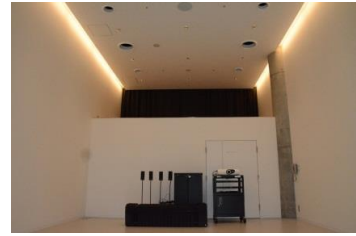

みんなの森 ぎふメディアコスモス
『つながるスタジオ』（スタジオD）貸出予約状況
【令和6年8月】

- . . . 予約申込み可能です。
- ◐ . . . すでに予約が入っています。
- ◑ . . . 休館日

月	日	曜日	9	10	11	12	13	14	15	16	17	18	19	20	21
8	1	木	○	○	○	◐	◐	◐	○	○	○	○	○	○	○
	2	金	○	○	○	○	○	○	○	○	○	○	○	○	○
	3	土	○	○	○	○	○	○	○	○	○	○	○	○	○
	4	日	○	○	○	○	◐	◐	◐	◐	○	○	○	○	○
	5	月	○	○	○	○	○	○	○	○	○	○	○	○	○
	6	火	○	○	○	○	○	○	○	○	○	○	○	○	○
	7	水	◐	◐	◐	○	○	○	○	○	○	○	○	○	○
	8	木	○	○	○	○	○	○	○	○	○	○	○	○	○
	9	金	○	○	○	○	○	○	○	○	○	○	○	○	○
	10	土	○	○	○	○	○	○	○	○	○	○	○	○	○
	11	日	○	○	○	○	○	○	○	○	○	○	○	○	○
	12	月	○	○	○	○	○	○	○	○	○	○	○	○	○
	13	火	○	○	○	○	○	○	○	○	○	○	○	○	○
	14	水	○	○	○	○	○	○	○	○	○	○	○	○	○
	15	木	○	○	○	○	○	○	○	○	○	○	○	○	○
	16	金	○	○	○	○	○	○	○	○	○	○	○	○	○
	17	土	○	○	○	○	○	○	○	○	○	○	○	○	○
	18	日	○	◐	◐	◐	◐	◐	◐	○	○	○	○	○	○
	19	月	◐	◐	◐	○	○	○	○	○	○	○	○	○	○
	20	火	○	○	○	○	○	○	○	○	○	○	○	○	○
	21	水	◐	◐	◐	◐	◐	◐	◐	○	○	○	○	○	○
	22	木	○	○	○	○	○	○	○	○	○	○	◐	◐	◐
	23	金	○	○	○	○	◐	◐	○	○	○	○	○	○	○
	24	土	○	○	○	○	○	○	○	○	○	○	○	○	○
	25	日	◐	◐	◐	○	○	○	○	○	○	○	○	○	○
	26	月	○	○	○	○	○	○	○	○	○	○	○	○	○
	27	火	◐	◐	◐	◐	◐	◐	◐	◐	◐	◐	◐	◐	◐
	28	水	○	○	○	○	○	○	○	○	○	○	○	○	○
	29	木	○	○	○	○	○	○	○	○	○	○	○	○	○
	30	金	○	○	○	○	○	○	○	○	○	○	○	○	○
	31	土	○	○	○	○	○	○	○	○	○	○	○	○	○

【面積】 35.0㎡
【使用時間】 9:00~21:00
【使用料金】 270円/1時間
【定員】 15人

※使用時間には、設置・撤収の時間も含まれます。