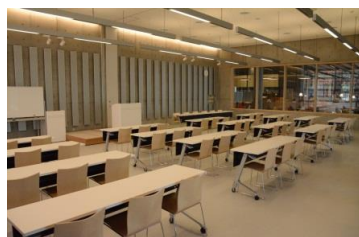

みんなの森 ぎふメディアコスモス
『かんがえるスタジオ』（スタジオA）貸出予約状況
【令和6年10月】

- . . . 予約申込み可能です。
- ◐ . . . すでに予約が入っています。
- ◑ . . . 休館日

月	日	曜日	9	10	11	12	13	14	15	16	17	18	19	20	21
10	1	火	◐	◐	◐	◐	◐	◐	◐	◐	◐	○	○	○	○
	2	水	○	○	○	○	○	○	○	○	○	○	○	○	○
	3	木	○	○	○	○	○	○	○	○	○	○	○	○	○
	4	金	○	○	○	○	○	○	○	○	○	○	○	○	○
	5	土	○	○	○	◐	◐	◐	◐	◐	○	○	○	○	○
	6	日	◐	◐	◐	◐	◐	◐	◐	◐	◐	○	○	○	○
	7	月	○	○	○	○	○	○	○	○	○	○	○	○	○
	8	火	○	○	○	○	○	○	○	○	○	○	○	○	○
	9	水	○	○	○	○	○	○	○	○	○	○	○	○	○
	10	木	○	○	○	○	○	○	○	○	○	○	○	○	○
	11	金	○	◐	◐	◐	◐	○	○	○	○	○	○	○	○
	12	土	◐	◐	◐	◐	◐	◐	◐	◐	◐	◐	○	○	○
	13	日	◐	◐	◐	◐	◐	◐	◐	◐	◐	◐	○	○	○
	14	月	○	○	○	○	○	○	○	○	○	○	○	○	○
	15	火	○	○	○	○	○	○	○	○	○	○	○	○	○
	16	水	○	○	○	○	◐	◐	◐	◐	◐	◐	◐	◐	◐
	17	木	◐	◐	◐	◐	◐	◐	◐	◐	◐	◐	◐	◐	◐
	18	金	◐	◐	◐	◐	◐	◐	◐	◐	◐	◐	◐	◐	◐
	19	土	◐	◐	◐	◐	◐	◐	◐	◐	◐	◐	◐	◐	◐
	20	日	◐	◐	◐	◐	◐	◐	◐	◐	◐	◐	◐	◐	◐
	21	月	○	○	○	○	○	○	○	○	○	○	○	○	○
	22	火	◐	◐	◐	◐	◐	◐	◐	◐	◐	◐	◐	◐	◐
	23	水	○	○	○	○	○	○	○	○	○	○	○	○	○
	24	木	○	○	○	○	○	○	○	○	○	○	○	○	○
	25	金	◐	◐	◐	◐	◐	○	○	○	○	○	○	○	○
	26	土	◐	◐	◐	◐	◐	◐	◐	◐	◐	◐	○	○	○
	27	日	◐	◐	◐	◐	◐	◐	◐	◐	◐	◐	◐	○	○
	28	月	○	○	○	○	○	○	○	○	○	○	○	○	○
	29	火	◐	◐	◐	◐	◐	◐	◐	◐	◐	◐	◐	◐	◐
	30	水	○	○	○	○	○	○	○	○	○	○	○	○	○
	31	木	○	○	○	○	○	○	○	○	○	○	○	○	○

※使用時間には、設置・撤収の時間も含まれます。

【面積】各75.9㎡
【使用時間】9:00~21:00
【使用料金】
1部屋 560円/1時間
2部屋一体 890円/1時間
【定員】各50人