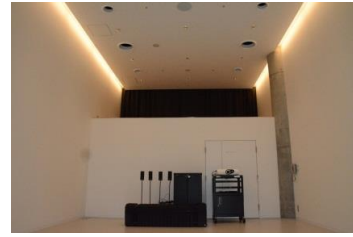

みんなの森 ぎふメディアコスモス
『つながるスタジオ』（スタジオD）貸出予約状況
【令和6年8月】

- . . . 予約申込み可能です。
- ◐ . . . すでに予約が入っています。
- ◑ . . . 休館日

月	日	曜日	9	10	11	12	13	14	15	16	17	18	19	20	21
8	1	木	○	◐	◐	◐	◐	◐	○	○	○	○	○	○	○
	2	金	○	○	○	○	○	○	○	○	○	○	○	○	○
	3	土	○	◐	◐	○	○	○	○	◐	◐	◐	◐	◐	◐
	4	日	○	○	◐	◐	◐	◐	◐	◐	◐	○	○	○	○
	5	月	○	◐	◐	○	◐	◐	○	◐	◐	◐	◐	◐	◐
	6	火	○	◐	◐	○	◐	◐	◐	○	○	○	○	○	○
	7	水	◐	◐	◐	○	◐	◐	◐	○	○	○	○	○	○
	8	木	○	○	○	○	○	○	○	○	○	○	○	○	○
	9	金	○	◐	◐	◐	○	○	○	○	○	○	○	○	○
	10	土	○	○	○	○	○	○	○	○	○	○	○	○	○
	11	日	○	○	○	◐	◐	◐	◐	○	○	○	○	○	○
	12	月	○	○	○	○	○	○	○	○	○	○	○	○	○
	13	火	○	○	○	○	○	○	○	○	○	○	○	○	○
	14	水	○	○	○	○	○	○	○	○	○	○	○	○	○
	15	木	○	○	○	○	○	○	○	○	○	○	○	○	○
	16	金	○	○	○	○	○	○	○	○	○	○	○	○	○
	17	土	○	◐	◐	○	◐	◐	◐	◐	◐	◐	◐	◐	◐
	18	日	○	◐	◐	◐	◐	◐	◐	○	○	○	○	○	○
	19	月	◐	◐	◐	○	○	○	○	○	○	○	○	○	○
	20	火	○	○	○	○	◐	◐	○	○	○	○	○	○	○
	21	水	◐	◐	◐	◐	◐	◐	◐	◐	◐	◐	◐	◐	◐
	22	木	○	◐	◐	◐	◐	◐	◐	◐	◐	○	◐	◐	◐
	23	金	○	◐	◐	○	◐	◐	○	○	○	○	○	○	○
	24	土	◐	◐	◐	◐	○	◐	◐	◐	◐	◐	◐	◐	◐
	25	日	○	◐	◐	○	○	◐	◐	○	○	○	○	○	○
	26	月	○	◐	◐	○	○	○	○	○	○	○	○	○	○
	27	火	◑	◑	◑	◑	◑	◑	◑	◑	◑	◑	◑	◑	◑
	28	水	◐	◐	◐	◐	◐	◐	◐	◐	◐	◐	◐	◐	○
	29	木	○	◐	◐	○	○	○	○	○	○	◐	◐	◐	◐
	30	金	○	○	○	○	○	○	○	○	○	◐	◐	◐	○
	31	土	◐	◐	◐	◐	◐	◐	○	○	○	◐	◐	◐	◐

【面積】 35.0㎡
【使用時間】 9:00~21:00
【使用料金】 270円/1時間
【定員】 15人

※使用時間には、設置・撤収の時間も含まれます。