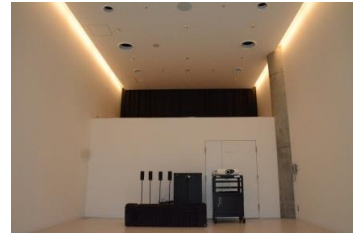

みんなの森 ぎふメディアコスモス
『つながるスタジオ』（スタジオD）貸出予約状況
【令和6年7月】

- . . . 予約申込み可能です。
- . . . すでに予約が入っています。
- . . . 休館日

月	日	曜日	9	10	11	12	13	14	15	16	17	18	19	20	21
7	1	月	○			○				○	○	○	○	○	○
	2	火										○			
	3	水										○	○	○	○
	4	木									○	○			
	5	金	○	○	○	○				○				○	○
	6	土													
	7	日				○								○	○
	8	月	○									○	○	○	○
	9	火	○			○					○	○			
	10	水													
	11	木	○									○			
	12	金													
	13	土													
	14	日													
	15	月												○	○
	16	火			○	○				○	○	○			
	17	水	○												
	18	木	○			○	○	○	○	○	○	○			
	19	金	○			○	○	○	○	○	○	○	○		
	20	土	○												
	21	日					○			○	○	○	○	○	○
	22	月				○	○	○	○	○	○	○	○	○	○
	23	火				○					○	○			
	24	水				○					○	○	○		
	25	木	○			○	○	○	○	○	○	○			
	26	金	○	○	○	○				○	○	○			
	27	土	○										○	○	○
	28	日				○					○	○	○	○	○
	29	月	○			○	○	○	○	○	○	○	○	○	○
	30	火													
	31	水	○	○	○	○	○	○	○	○	○	○	○	○	○

【面積】 35.0㎡
【使用時間】 9:00~21:00
【使用料金】 270円/1時間
【定員】 15人

※使用時間には、設置・撤収の時間も含まれます。