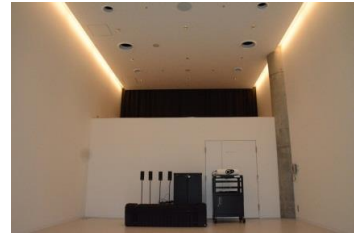

みんなの森 ぎふメディアコスモス
『つながるスタジオ』（スタジオD）貸出予約状況
【令和6年9月】

- . . . 予約申込み可能です。
- ◐ . . . すでに予約が入っています。
- ◑ . . . 休館日

月	日	曜日	9	10	11	12	13	14	15	16	17	18	19	20	21
9	1	日	◐	◐	◐	○	○	○	○	○	○	○	○	○	○
	2	月	○	○	○	○	○	○	○	○	○	○	○	○	○
	3	火	○	○	○	○	○	○	○	○	○	○	○	○	○
	4	水	◐	◐	◐	○	◐	◐	○	○	○	○	○	○	○
	5	木	○	○	○	○	○	○	○	○	○	○	○	○	○
	6	金	○	○	○	○	○	○	○	○	○	○	○	○	○
	7	土	○	○	○	○	○	○	○	○	○	○	○	○	○
	8	日	○	○	○	○	◐	◐	◐	◐	◐	◐	○	○	○
	9	月	○	○	○	○	○	○	○	○	○	○	○	○	○
	10	火	○	○	○	○	○	○	○	○	○	○	○	○	○
	11	水	○	○	○	○	○	○	○	○	○	○	○	○	○
	12	木	○	○	○	○	○	○	○	○	○	○	○	○	○
	13	金	○	○	○	○	○	○	○	○	○	○	○	○	○
	14	土	○	○	○	○	◐	◐	◐	◐	○	○	○	○	○
	15	日	○	○	○	○	○	○	○	○	○	○	○	○	○
	16	月	○	○	○	○	○	○	○	○	○	○	○	○	○
	17	火	○	○	○	○	○	○	○	○	○	○	○	○	○
	18	水	◐	◐	◐	◐	◐	◐	◐	○	○	○	○	○	○
	19	木	○	○	○	○	○	○	○	○	○	○	○	○	○
	20	金	○	○	○	○	○	○	○	○	○	○	○	○	○
	21	土	○	○	○	○	○	○	○	○	○	○	○	○	○
	22	日	◐	◐	◐	◐	◐	◐	◐	◐	◐	◐	◐	◐	◐
	23	月	◐	◐	◐	○	○	○	○	○	○	○	○	○	○
	24	火	◑	◑	◑	◑	◑	◑	◑	◑	◑	◑	◑	◑	◑
	25	水	○	○	○	○	○	○	○	○	○	○	○	○	○
	26	木	○	○	○	○	○	○	○	○	○	○	○	○	○
	27	金	○	○	○	○	◐	◐	◐	◐	◐	◐	◐	◐	◐
	28	土	◐	◐	◐	◐	◐	◐	◐	◐	◐	◐	◐	◐	◐
	29	日	◐	◐	◐	◐	◐	◐	◐	◐	◐	◐	◐	◐	◐
	30	月	○	○	○	○	○	○	○	○	○	○	○	○	○

【面積】 35.0㎡
【使用時間】 9:00~21:00
【使用料金】 270円/1時間
【定員】 15人

※使用時間には、設置・撤収の時間も含まれます。