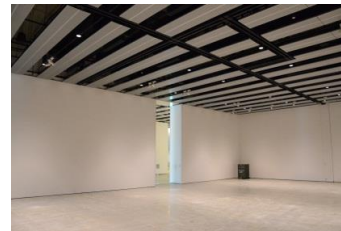

みんなの森 ぎふメディアコスモス
『みんなのギャラリー』（展示室）貸出予約状況
【令和7年5月】