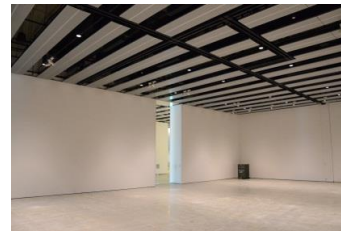

みんなの森 ぎふメディアコスモス
『みんなのギャラリー』（展示室）貸出予約状況
【令和6年8月】