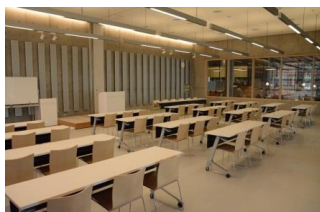

みんなの森 ぎふメディアコスモス
『かんがえるスタジオ』（スタジオA）貸出予約状況
【令和6年5月】

- . . . 予約申込み可能です。
- . . . すでに予約が入っています。
- . . . 休館日

月	日	曜日	スタジオA-①													スタジオA-②																								
			9	10	11	12	13	14	15	16	17	18	19	20	21	9	10	11	12	13	14	15	16	17	18	19	20	21												
5	1	水						○	○	○	○	○	○	○	○	○	○	○	○	○																				
	2	木	○	○	○																○	○	○																	
	3	金	○	○	○	○	○	○	○	○	○	○	○	○	○	○	○	○	○	○	○	○	○	○	○	○	○	○	○	○	○	○	○	○	○	○	○	○	○	
	4	土	○	○	○	○	○	○	○	○	○	○	○	○	○	○	○	○	○	○	○	○	○	○	○	○	○	○	○	○	○	○	○	○	○	○	○	○	○	
	5	日	○	○	○	○	○	○	○	○	○	○	○	○	○	○	○	○	○	○	○	○	○	○	○	○	○	○	○	○	○	○	○	○	○	○	○	○	○	
	6	月	○	○	○	○	○	○	○	○	○	○	○	○	○	○	○	○	○	○	○	○	○	○	○	○	○	○	○	○	○	○	○	○	○	○	○	○	○	
	7	火	○	○	○	○	○	○	○	○	○	○	○	○	○	○	○	○	○	○	○	○	○	○	○	○	○	○	○	○	○	○	○	○	○	○	○	○	○	
	8	水	○	○	○	○															○	○	○																	
	9	木	○	○	○																○	○	○																	
	10	金					○	○	○	○	○	○	○	○	○	○	○	○	○	○																				
	11	土																																						
	12	日						○																																
	13	月					○	○	○	○	○	○	○	○	○	○	○	○	○	○																				
	14	火	○	○	○	○	○	○	○	○	○	○	○	○	○	○	○	○	○	○	○	○	○	○	○	○	○	○	○	○	○	○	○	○	○	○	○	○	○	
	15	水																																						
	16	木																																						
	17	金																																						
	18	土																																						
	19	日																																						
	20	月																																						
	21	火	○	○	○	○																																		
	22	水	○																																					
	23	木	○	○	○																																			
	24	金																																						
	25	土																																						
	26	日																																						
	27	金																																						
	28	火																																						
	29	水						○	○	○																														
	30	木	○	○	○	○	○	○	○	○	○	○	○	○	○	○	○	○	○	○	○	○	○	○	○	○	○	○	○	○	○	○	○	○	○	○	○	○		
	31	金	○	○	○	○	○	○	○	○	○	○	○	○	○	○	○	○	○	○	○	○	○	○	○	○	○	○	○	○	○	○	○	○	○	○	○	○	○	

※使用時間には、設置・撤収の時間も含まれます。

【面積】各75.9㎡
【使用時間】9:00~21:00
【使用料金】
1部屋 560円/1時間
2部屋一体 890円/1時間
【定員】各50人