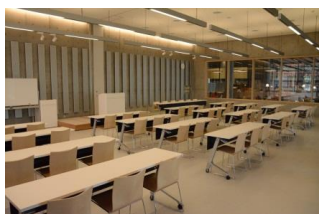

※使用時間には、設置・撤収の時間も含まれます。

【面積】各75.9㎡
 【使用時間】9:00~21:00
 【使用料金】
 1部屋 560円/1時間
 2部屋一体 890円/1時間
 【定員】各50人

みんなの森 ぎふメディアコスモス
『かんがえるスタジオ』（スタジオA）貸出予約状況
【令和6年5月】

- . . . 予約申込み可能です。
- . . . すでに予約が入っています。
- . . . 休館日