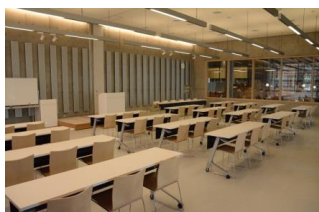

みんなの森 ぎふメディアコスモス
『かんがえるスタジオ』（スタジオA）貸出予約状況
【令和6年1月】

- ○・・・予約申込み可能です。
- ◐・・・すでに予約が入っています。
- ■・・・休館日

月	日	曜日	スタジオA-①												スタジオA-②																
			9	10	11	12	13	14	15	16	17	18	19	20	21	9	10	11	12	13	14	15	16	17	18	19	20	21			
1	1	日	■																												
	2	月	■																												
	3	火	■																												
	4	水	○	○	○	○	○	○	○	○	○	○	○	○	○	○	○	○	○	○	○	○	○	○	○	○	○	○	○	○	○
	5	木	○	○	○	○	○	○	○	○	○	○	○	○	○	○	○	○	○	○	○	○	○	○	○	○	○	○	○	○	○
	6	金	■																												
	7	土	■																												
	8	日	■																												
	9	月	○	○	○	○	○	○	○	○	○	○	○	○	○	○	○	○	○	○	○	○	○	○	○	○	○	○	○	○	
	10	火	○																												
	11	水	○																												
	12	木	○																												
	13	金	■																												
	14	土	■																												
	15	日	■																												
	16	月																													
	17	火																													
	18	水																													
	19	木																													
	20	金																													
	21	土																													
	22	日																													
	23	月	○																												
	24	火																													
	25	水																													
	26	木																													
	27	金																													
	28	土																													
	29	日																													
	30	月																													
	31	火																													

※使用時間には、設置・撤収の時間も含まれます。

【面積】各75.9㎡
【使用時間】9:00~21:00
【使用料金】
1部屋 560円/1時間
2部屋一体 890円/1時間
【定員】各50人