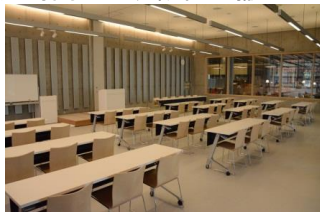

みんなの森 ぎふメディアコスモス
『かんがえるスタジオ』（スタジオA）貸出予約状況
【令和6年2月】

- ……予約申込み可能です。
- ◐ ……すでに予約が入っています。
- ……休館日

月	日	曜日	スタジオA-①																	スタジオA-②																
			9	10	11	12	13	14	15	16	17	18	19	20	21	9	10	11	12	13	14	15	16	17	18	19	20	21								
2	1	木						○			○	○	○	○					○			○	○	○	○	○										
	2	金								○	○	○	○							○	○	○	○			○										
	3	土										○	○	○						○	○	○	○			○										
	4	日				○	○	○	○	○	○	○	○	○					○	○	○	○	○	○	○	○										
	5	月	○			○	○												○	○	○															
	6	火											○										○			○										
	7	水				○													○																	
	8	木																																		
	9	金					○	○	○	○	○								○	○	○	○	○													
	10	土										○	○	○	○								○	○	○	○										
	11	日										○	○	○	○								○	○	○	○										
	12	月	○	○								○	○	○	○				○	○				○	○	○										
	13	火																																		
	14	水										○	○	○	○								○	○	○	○										
	15	木	○	○	○						○	○	○	○	○							○	○	○	○	○										
	16	金	○	○	○							○	○	○	○								○	○	○	○										
	17	土											○	○	○									○	○	○										
	18	日											○	○	○	○							○	○	○	○										
	19	月									○	○	○	○	○							○	○	○	○	○										
	20	火											○	○	○								○	○	○	○										
	21	水	○	○			○	○											○	○						○										
	22	木																																		
	23	金	○	○	○	○						○	○	○	○	○							○	○	○	○										
	24	土																																		
	25	日	○			○						○	○	○	○	○							○	○	○	○										
	26	月										○	○	○	○	○							○	○	○	○										
	27	火																																		
	28	水	○																				○													
	29	木										○	○	○	○	○							○	○	○	○										

※使用時間には、設置・撤収の時間も含まれます。

【面積】各75.9㎡
【使用時間】9:00~21:00
【使用料金】
1部屋 560円/1時間
2部屋一体 890円/1時間
【定員】各50人