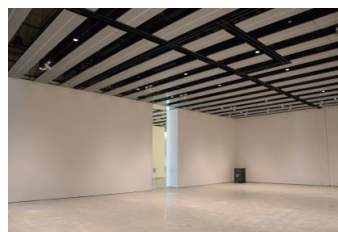

みんなの森 ぎふメディアコスモス
『みんなのギャラリー』（展示室）貸出予約状況
【令和5年11月】