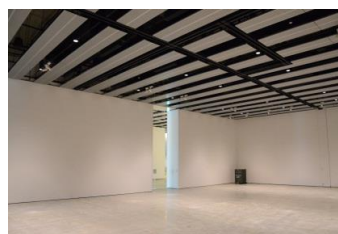

みんなの森 ぎふメディアコスモス
 『みんなのギャラリー』（展示室）貸出予約状況
 【令和5年10月】

- . . . 予約申込み可能です。
- . . . すでに予約が入っています。
- . . . 休館日

月	日	曜日	展示室①	展示室②
10	1	日		
	2	月	○	○
	3	火		
	4	水		
	5	木		
	6	金		
	7	土		
	8	日		
	9	月		
	10	火	○	○
	11	水	○	○
	12	木		
	13	金		
	14	土		
	15	日	○	○
	16	月	○	○
	17	火		
	18	水		
	19	木		
	20	金		
	21	土		
	22	日		
	23	月		
	24	火		
	25	水		
	26	木		
	27	金		
	28	土		
	29	日		
	30	月		
	31	火		