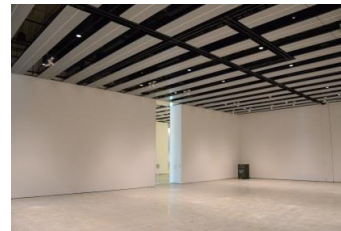

みんなの森 ぎふメディアコスモス
『みんなのギャラリー』（展示室）貸出予約状況
【令和6年7月】