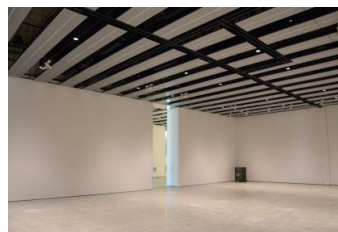

みんなの森 ギャラリー
『みんなのギャラリー』（展示室）貸出予約状況
【令和6年8月】