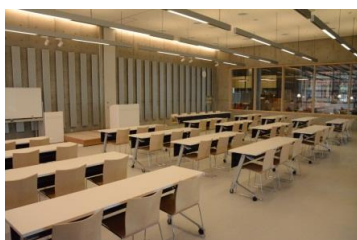

※使用時間には、設置・撤収の時間も含まれます。

【面積】各75.9㎡
【使用時間】9:00~21:00
【使用料金】
1部屋 560円/1時
2部屋一体 890円/1時
【定員】各50人

みんなの森 ぎふメディアコスモス
『かんがえるスタジオ』（スタジオA）貸出予約状況
【令和6年5月】

- . . . 予約申込み可能です。
- ◐ . . . すでに予約が入っています。
- ◑ . . . 休館日

			スタジオA												
月	日	曜日	9	10	11	12	13	14	15	16	17	18	19	20	21
5	1	水						○	○	○	○	○	○	○	○
	2	木	○	○	○										
	3	金	○	○	○							○	○	○	○
	4	土										○	○	○	○
	5	日	○	○	○						○	○	○	○	○
	6	月	○	○	○	○	○	○	○	○	○	○	○	○	○
	7	火	○	○	○	○	○	○	○						○
	8	水	○				○	○	○	○	○	○	○	○	○
	9	木										○			
	10	金				○						○	○	○	○
	11	土	○	○	○	○	○	○	○			○	○	○	○
	12	日					○					○	○	○	○
	13	月										○	○	○	○
	14	火							○	○	○				
	15	水										○			
	16	木	○	○	○	○									○
	17	金				○						○	○	○	○
	18	土								○					
	19	日										○	○	○	○
	20	月									○	○	○	○	○
	21	火									○	○	○	○	○
	22	水	○									○	○		
	23	木	○								○	○	○	○	○
	24	金													
	25	土										○	○	○	○
	26	日										○	○	○	○
	27	月	○	○	○	○			○	○	○	○	○	○	○
	28	火													
	29	水													○
	30	木													
	31	金										○	○		