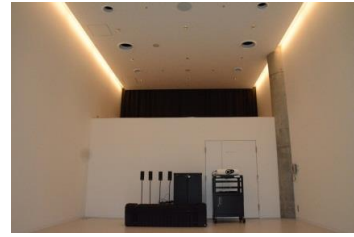

みんなの森 ぎふメディアコスモス
『つながるスタジオ』（スタジオD）貸出予約状況
【令和6年5月】

- . . . 予約申込み可能です。
- ◐ . . . すでに予約が入っています。
- ◑ . . . 休館日

月	日	曜日	9	10	11	12	13	14	15	16	17	18	19	20	21
5	1	水	○	○						○	○	○	○	○	○
	2	木	○	○	○	○					○	○	○	○	○
	3	金					○	○	○	○	○	○	○	○	○
	4	土	○	○	○						○	○			
	5	日	○	○	○	○	○				○	○	○	○	○
	6	月	○	○	○	○	○	○	○	○	○	○	○	○	○
	7	火	○	○	○	○						○			
	8	水									○	○	○		
	9	木													
	10	金	○	○	○	○				○	○	○			
	11	土				○									
	12	日					○			○				○	○
	13	月	○				○			○	○	○	○	○	○
	14	火	○				○	○	○	○	○	○			
	15	水					○				○	○	○	○	○
	16	木	○				○	○	○	○	○	○			
	17	金					○				○	○	○	○	○
	18	土	○												
	19	日					○	○			○	○	○	○	○
	20	月					○	○	○	○	○	○	○	○	○
	21	火	○						○	○	○	○			
	22	水	○				○				○	○			
	23	木						○	○	○	○	○			
	24	金					○	○	○	○	○	○	○	○	○
	25	土													
	26	日	○									○	○	○	○
	27	月	○				○	○	○	○	○	○			
	28	火													
	29	水					○				○	○	○	○	○
	30	木	○				○	○	○	○	○	○			
	31	金													○

【面積】 35.0㎡
【使用時間】 9:00~21:00
【使用料金】 270円/1時間
【定員】 15人

※使用時間には、設置・撤収の時間も含まれます。