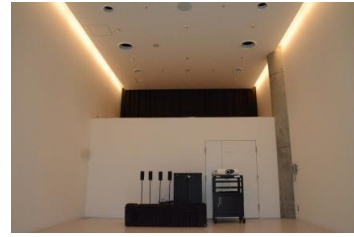

みんなの森 ぎふメディアコスモス
『つながるスタジオ』（スタジオD）貸出予約状況
【令和6年8月】

- . . . 予約申込み可能です。
- . . . すでに予約が入っています。
- . . . 休館日

月	日	曜日	9	10	11	12	13	14	15	16	17	18	19	20	21
8	1	木	○	○	○	○	○	○	○	○	○	○	○	○	○
	2	金	○	○	○	○	○	○	○	○	○	○	○	○	○
	3	土	○	○	○	○	○	○	○	○	○	○	○	○	○
	4	日	○	○	○	○	○	○	○	○	○	○	○	○	○
	5	月	○	○	○	○	○	○	○	○	○	○	○	○	○
	6	火	○	○	○	○	○	○	○	○	○	○	○	○	○
	7	水	○	○	○	○	○	○	○	○	○	○	○	○	○
	8	木	○	○	○	○	○	○	○	○	○	○	○	○	○
	9	金	○	○	○	○	○	○	○	○	○	○	○	○	○
	10	土	○	○	○	○	○	○	○	○	○	○	○	○	○
	11	日	○	○	○	○	○	○	○	○	○	○	○	○	○
	12	月	○	○	○	○	○	○	○	○	○	○	○	○	○
	13	火	○	○	○	○	○	○	○	○	○	○	○	○	○
	14	水	○	○	○	○	○	○	○	○	○	○	○	○	○
	15	木	○	○	○	○	○	○	○	○	○	○	○	○	○
	16	金	○	○	○	○	○	○	○	○	○	○	○	○	○
	17	土	○	○	○	○	○	○	○	○	○	○	○	○	○
	18	日	○	○	○	○	○	○	○	○	○	○	○	○	○
	19	月	○	○	○	○	○	○	○	○	○	○	○	○	○
	20	火	○	○	○	○	○	○	○	○	○	○	○	○	○
	21	水	○	○	○	○	○	○	○	○	○	○	○	○	○
	22	木	○	○	○	○	○	○	○	○	○	○	○	○	○
	23	金	○	○	○	○	○	○	○	○	○	○	○	○	○
	24	土	○	○	○	○	○	○	○	○	○	○	○	○	○
	25	日	○	○	○	○	○	○	○	○	○	○	○	○	○
	26	月	○	○	○	○	○	○	○	○	○	○	○	○	○
	27	火	■	■	■	■	■	■	■	■	■	■	■	■	■
	28	水	○	○	○	○	○	○	○	○	○	○	○	○	○
	29	木	○	○	○	○	○	○	○	○	○	○	○	○	○
	30	金	○	○	○	○	○	○	○	○	○	○	○	○	○
	31	土	○	○	○	○	○	○	○	○	○	○	○	○	○

【面積】 35.0㎡
【使用時間】 9:00~21:00
【使用料金】 270円/1時間
【定員】 15人

※使用時間には、設置・撤収の時間も含まれます。