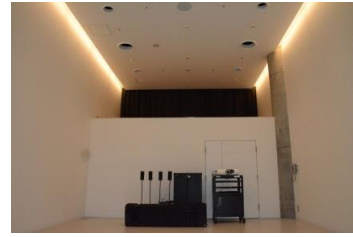

【面積】 35.0㎡  
【定員】 15人  
【使用時間】 9:00~21:00  
【使用料金】 270円/1時間

※使用時間には、設置・撤収の時間も含まれます。

みんなの森 ぎふメディアコスモス  
『つながるスタジオ』（スタジオD）貸出予約状況  
【令和6年 4月】

- . . . 予約申込み可能です。
- . . . すでに予約が入っています。
- . . . 休館日

月	日	曜日	9	10	11	12	13	14	15	16	17	18	19	20	21
4	1	月	○												
	2	火													
	3	水													
	4	木	○												
	5	金	○									○			
	6	土					○	○	○						
	7	日	○												○
	8	月											○	○	
	9	火	○			○				○	○	○			
	10	水	○			○	○			○	○	○			
	11	木	○			○				○	○				
	12	金	○	○	○							○	○		○
	13	土								○					
	14	日				○									○
	15	月	○			○	○	○	○	○	○	○			
	16	火	○	○	○	○				○	○	○			
	17	水	○	○											○
	18	木	○							○					
	19	金	○									○	○	○	○
	20	土	○												
	21	日					○						○	○	○
	22	月	○	○	○	○	○	○	○	○	○	○	○	○	○
	23	火	○	○	○	○					○	○			
	24	水	○			○					○	○	○		
	25	木								○	○	○			
	26	金	○	○	○	○				○	○	○			○
	27	土	○	○	○	○				○					
	28	日	○								○	○	○	○	○
	29	月													
	30	火													