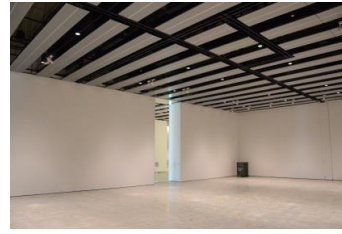

みんなの森 ぎふメディアコスモス
『みんなのギャラリー』（展示室）貸出予約状況
【令和7年3月】

- . . . 予約申込み可能です。
- . . . すでに予約が入っています。
- . . . 休館日