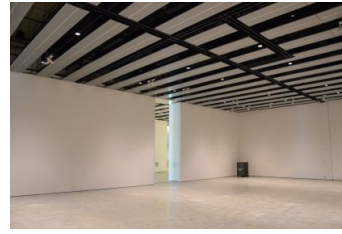

みんなの森 ぎふメディアコスモス
『みんなのギャラリー』（展示室）貸出予約状況
【令和7年1月】

- . . . 予約申込み可能です。
- . . . すでに予約が入っています。
- . . . 休館日