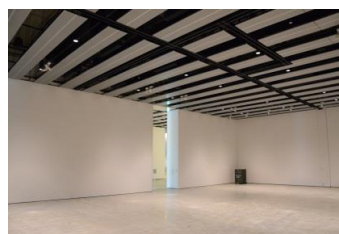

みんなの森 ギャラリー
『みんなのギャラリー』（展示室）貸出予約状況
【令和6年7月】