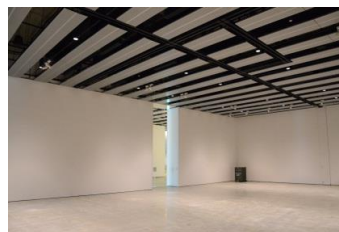

【面積】各159.9㎡  
 【使用時間】9:00~21:00  
 【使用料金】  
 1区画 14,240円/1日  
 2区画一体 22,790円/1日

みんなの森 ぎふメディアコスモス  
『みんなのギャラリー』（展示室）貸出予約状況  
【令和6年8月】

- . . . 予約申込み可能です。
- . . . すでに予約が入っています。
- . . . 休館日

月	日	曜日	展示室
8	1	木	
	2	金	
	3	土	
	4	日	
	5	月	
	6	火	
	7	水	
	8	木	
	9	金	
	10	土	
	11	日	
	12	月	
	13	火	
	14	水	
	15	木	
	16	金	
	17	土	
	18	日	
	19	月	
	20	火	
	21	水	
	22	木	
	23	金	
	24	土	
	25	日	
	26	月	
	27	火	
	28	水	
	29	木	
	30	金	
	31	土	