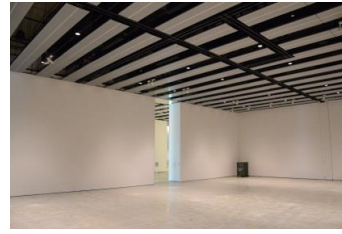

みんなの森 ぎふメディアコスモス
『みんなのギャラリー』（展示室）貸出予約状況
【令和7年8月】

- . . . 予約申込み可能です。
- . . . すでに予約が入っています。
- . . . 休館日