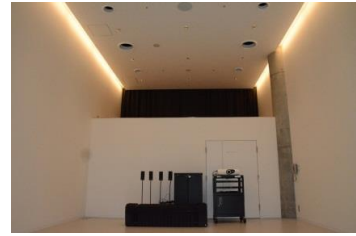

みんなの森 ぎふメディアコスモス
『つながるスタジオ』（スタジオD）貸出予約状況
【令和6年8月】

- . . . 予約申込み可能です。
- ◐ . . . すでに予約が入っています。
- ◑ . . . 休館日

月	日	曜日	9	10	11	12	13	14	15	16	17	18	19	20	21
8	1	木	○	○	○	◐	◐	◐	○	○	○	○	○	○	○
	2	金	○	○	○	○	○	○	○	○	○	○	○	○	○
	3	土	○	○	○	○	○	○	○	○	○	○	○	○	○
	4	日	○	○	○	○	◐	◐	◐	◐	○	○	○	○	○
	5	月	○	○	○	○	○	○	○	○	○	○	○	○	○
	6	火	○	○	○	○	○	○	○	○	○	○	○	○	○
	7	水	◐	◐	◐	○	○	○	○	○	○	○	○	○	○
	8	木	○	○	○	○	○	○	○	○	○	○	○	○	○
	9	金	○	○	○	○	○	○	○	○	○	○	○	○	○
	10	土	○	○	○	○	○	○	○	○	○	○	○	○	○
	11	日	○	○	○	○	○	○	○	○	○	○	○	○	○
	12	月	○	○	○	○	○	○	○	○	○	○	○	○	○
	13	火	○	○	○	○	○	○	○	○	○	○	○	○	○
	14	水	○	○	○	○	○	○	○	○	○	○	○	○	○
	15	木	○	○	○	○	○	○	○	○	○	○	○	○	○
	16	金	○	○	○	○	○	○	○	○	○	○	○	○	○
	17	土	○	○	○	○	○	○	○	○	○	○	○	○	○
	18	日	○	◐	◐	◐	◐	◐	◐	○	○	○	○	○	○
	19	月	◐	◐	◐	○	○	○	○	○	○	○	○	○	○
	20	火	○	○	○	○	○	○	○	○	○	○	○	○	○
	21	水	◐	◐	◐	◐	◐	◐	◐	○	○	○	○	○	○
	22	木	○	○	○	○	○	○	○	○	○	○	◐	◐	◐
	23	金	○	○	○	○	◐	◐	○	○	○	○	○	○	○
	24	土	○	○	○	○	○	○	○	○	○	○	○	○	○
	25	日	◐	◐	◐	○	○	○	○	○	○	○	○	○	○
	26	月	○	○	○	○	○	○	○	○	○	○	○	○	○
	27	火	◑	◑	◑	◑	◑	◑	◑	◑	◑	◑	◑	◑	◑
	28	水	○	○	○	○	○	○	○	○	○	○	○	○	○
	29	木	○	○	○	○	○	○	○	○	○	○	○	○	○
	30	金	○	○	○	○	○	○	○	○	○	○	○	○	○
	31	土	○	○	○	○	○	○	○	○	○	○	○	○	○

【面積】 35.0㎡
【使用時間】 9:00~21:00
【使用料金】 270円/1時間
【定員】 15人

※使用時間には、設置・撤収の時間も含まれます。