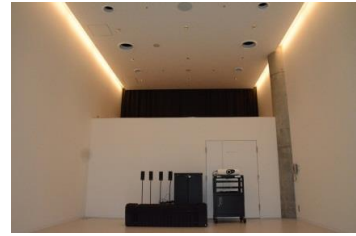

みんなの森 ぎふメディアコスモス
『つながるスタジオ』（スタジオD）貸出予約状況
【令和6年7月】

- . . . 予約申込み可能です。
- . . . すでに予約が入っています。
- . . . 休館日

月	日	曜日	9	10	11	12	13	14	15	16	17	18	19	20	21
7	1	月	○	○	○	○	○	○	○	○	○	○	○	○	○
	2	火	○	○	○	○	○	○	○	○	○	○	○	○	○
	3	水	○	○	○	○	○	○	○	○	○	○	○	○	○
	4	木	○	○	○	○	○	○	○	○	○	○	○	○	○
	5	金	○	○	○	○	○	○	○	○	○	○	○	○	○
	6	土	○	○	○	○	○	○	○	○	○	○	○	○	○
	7	日	○	○	○	○	○	○	○	○	○	○	○	○	○
	8	月	○	○	○	○	○	○	○	○	○	○	○	○	○
	9	火	○	○	○	○	○	○	○	○	○	○	○	○	○
	10	水	○	○	○	○	○	○	○	○	○	○	○	○	○
	11	木	○	○	○	○	○	○	○	○	○	○	○	○	○
	12	金	○	○	○	○	○	○	○	○	○	○	○	○	○
	13	土	○	○	○	○	○	○	○	○	○	○	○	○	○
	14	日	○	○	○	○	○	○	○	○	○	○	○	○	○
	15	月	○	○	○	○	○	○	○	○	○	○	○	○	○
	16	火	○	○	○	○	○	○	○	○	○	○	○	○	○
	17	水	○	○	○	○	○	○	○	○	○	○	○	○	○
	18	木	○	○	○	○	○	○	○	○	○	○	○	○	○
	19	金	○	○	○	○	○	○	○	○	○	○	○	○	○
	20	土	○	○	○	○	○	○	○	○	○	○	○	○	○
	21	日	○	○	○	○	○	○	○	○	○	○	○	○	○
	22	月	○	○	○	○	○	○	○	○	○	○	○	○	○
	23	火	○	○	○	○	○	○	○	○	○	○	○	○	○
	24	水	○	○	○	○	○	○	○	○	○	○	○	○	○
	25	木	○	○	○	○	○	○	○	○	○	○	○	○	○
	26	金	○	○	○	○	○	○	○	○	○	○	○	○	○
	27	土	○	○	○	○	○	○	○	○	○	○	○	○	○
	28	日	○	○	○	○	○	○	○	○	○	○	○	○	○
	29	月	○	○	○	○	○	○	○	○	○	○	○	○	○
	30	火	○	○	○	○	○	○	○	○	○	○	○	○	○
	31	水	○	○	○	○	○	○	○	○	○	○	○	○	○

【面積】 35.0㎡
【使用時間】 9:00~21:00
【使用料金】 270円/1時間
【定員】 15人

※使用時間には、設置・撤収の時間も含まれます。