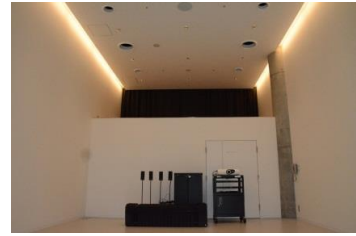

みんなの森 ぎふメディアコスモス
『つながるスタジオ』（スタジオD）貸出予約状況
【令和6年 4月】

- . . . 予約申込み可能です。
- . . . すでに予約が入っています。
- . . . 休館日

月	日	曜日	9	10	11	12	13	14	15	16	17	18	19	20	21
4	1	月	○												
	2	火													
	3	水													
	4	木	○												
	5	金	○									○			
	6	土					○	○	○						
	7	日	○										○	○	○
	8	月													
	9	火	○			○				○	○	○			
	10	水				○	○				○	○	○		
	11	木	○			○					○	○			
	12	金	○									○	○		○
	13	土													
	14	日				○							○	○	○
	15	月	○			○	○				○	○	○		
	16	火	○	○	○	○				○	○	○			
	17	水	○	○											○
	18	木	○							○					
	19	金	○									○			○
	20	土	○												
	21	日					○						○	○	○
	22	月								○	○	○	○	○	○
	23	火									○	○			
	24	水	○			○					○	○	○		
	25	木										○			
	26	金	○	○	○	○				○	○	○			○
	27	土	○	○	○	○				○					
	28	日	○								○	○	○	○	○
	29	月													
	30	火													

【面積】 35.0㎡
【使用時間】 9:00~21:00
【使用料金】 270円/1時間
【定員】 15人

※使用時間には、設置・撤収の時間も含まれます。