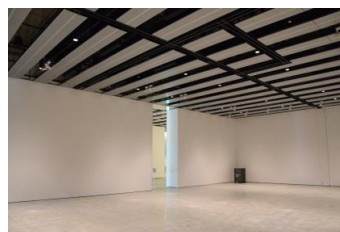

みんなの森 ぎふメディアコスモス
『みんなのギャラリー』（展示室）貸出予約状況
【令和6年11月】