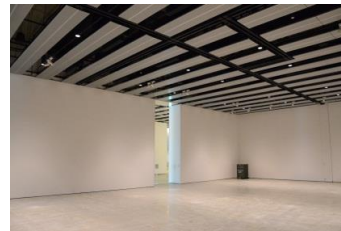

みんなの森 ぎふメディアコスモス
『みんなのギャラリー』（展示室）貸出予約状況
【令和6年7月】

- . . . 予約申込み可能です。
- . . . すでに予約が入っています。
- . . . 休館日