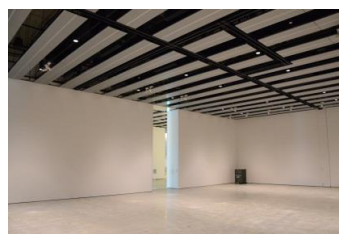

みんなの森 ぎふメディアコスモス
『みんなのギャラリー』（展示室）貸出予約状況
【令和6年8月】