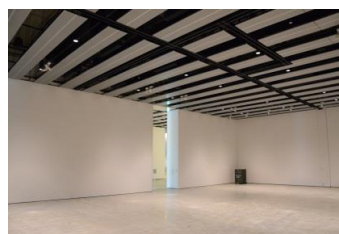

みんなの森 ぎふメディアコスモス
『みんなのギャラリー』（展示室）貸出予約状況
【令和6年12月】