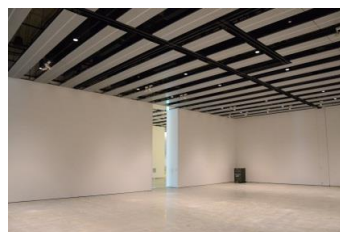

みんなの森 ぎふメディアコスモス
『みんなのギャラリー』（展示室）貸出予約状況
【令和7年4月】