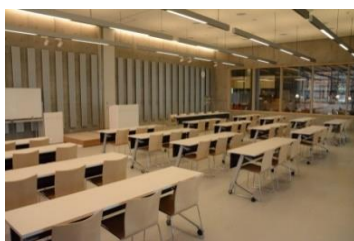

みんなの森 ぎふメディアコスモス
『かながえるスタジオ』（スタジオA）貸出予約状況
【令和7年6月】

- . . . 予約申込み可能です。
- . . . すでに予約が入っています。
- . . . 休館日

			スタジオA												
月	日	曜日	9	10	11	12	13	14	15	16	17	18	19	20	21
6	1	日	■	■	■	■	■	■	■	■	■	■	■	■	■
	2	月	■	■	■	■	■	■	■	■	○	○	○	○	○
	3	火	○	■	■	■	■	■	■	■	○	○	○	○	○
	4	水	■	■	■	■	■	■	■	■	■	○	○	○	○
	5	木	■	■	■	■	■	■	■	■	■	■	■	■	■
	6	金	■	■	■	■	■	■	■	○	■	■	■	■	■
	7	土	■	■	■	■	■	■	■	○	○	■	■	■	■
	8	日	■	■	■	■	■	■	○	○	○	○	○	○	○
	9	月	■	■	■	■	■	■	○	○	○	○	○	○	○
	10	火	■	■	■	■	■	■	○	○	○	○	○	○	○
	11	水	■	■	■	■	■	■	○	■	○	○	○	○	○
	12	木	■	■	■	■	■	■	■	■	■	■	■	■	■
	13	金	■	■	■	■	■	■	■	■	■	■	■	■	■
	14	土	■	■	■	■	■	■	■	■	■	○	○	○	○
	15	日	○	■	■	■	■	■	■	■	■	○	○	○	○
	16	月	■	■	■	■	■	■	○	○	○	○	○	○	○
	17	火	■	■	■	■	■	■	○	○	○	○	○	○	○
	18	水	○	○	■	■	■	■	■	■	○	○	○	○	○
	19	木	○	■	■	○	○	■	■	■	■	■	■	■	■
	20	金	■	■	■	○	■	■	○	○	○	○	○	○	○
	21	土	■	■	■	■	■	■	○	○	○	○	○	○	○
	22	日	■	■	■	■	■	■	○	○	○	○	○	○	○
	23	月	■	■	■	■	■	■	○	○	○	○	○	○	○
	24	火	■	■	■	■	■	■	■	■	■	■	■	■	■
	25	水	■	■	■	■	■	■	■	■	○	○	○	○	○
	26	木	■	■	■	■	■	■	■	■	○	○	○	○	○
	27	金	■	■	■	■	■	■	■	■	■	■	■	■	■
	28	土	■	■	■	■	■	■	■	■	○	○	○	○	○
	29	日	■	■	■	■	■	■	○	○	○	○	○	○	○
	30	月	■	■	■	■	■	■	○	○	○	○	○	○	○

※使用時間には、設置・撤収の時間も含まれます。

【面積】 各75.9㎡
【使用時間】 9:00~21:00
【使用料金】
1部屋 670円/1時間
2部屋一体 1,060円/1時間
【定員】 各50人