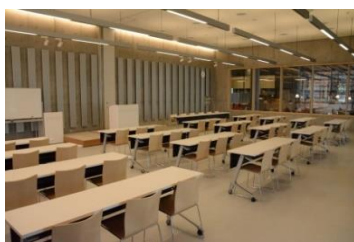

みんなの森 ぎふメディアコスモス
『かんがえるスタジオ』（スタジオA）貸出予約状況
【令和7年8月】

- . . . 予約申込み可能です。
- . . . すでに予約が入っています。
- . . . 休館日

			スタジオA												
月	日	曜日	9	10	11	12	13	14	15	16	17	18	19	20	21
8	1	金	■	■	■	■	■	■	■	○	○	○	○	○	○
	2	土	■	■	■	■	■	■	■	○	○	○	○	○	○
	3	日	■	■	■	■	■	■	■	○	○	○	○	○	○
	4	月	○	○	○	○	■	■	■	■	■	■	■	■	■
	5	火	○	○	■	■	■	■	■	○	○	○	○	○	○
	6	水	○	■	■	■	○	○	■	■	■	■	■	■	○
	7	木	■	■	■	■	■	■	■	○	○	○	○	○	○
	8	金	○	○	○	■	■	■	■	○	○	○	○	○	○
	9	土	■	■	■	■	■	■	■	○	○	○	○	○	○
	10	日	■	■	■	■	■	■	■	○	○	○	○	○	○
	11	月	■	■	■	■	■	■	■	○	○	○	○	○	○
	12	火	○	○	○	■	■	■	■	○	○	○	○	○	○
	13	水	○	○	■	■	■	■	○	○	○	○	○	○	○
	14	木	○	○	○	○	○	○	○	○	○	○	○	○	○
	15	金	○	○	○	○	○	○	○	○	○	○	○	○	○
	16	土	■	■	■	■	■	■	■	○	○	○	○	○	○
	17	日	■	■	■	■	■	■	■	○	○	○	○	○	○
	18	月	■	■	■	■	■	■	■	○	○	○	○	○	○
	19	火	■	■	■	■	■	■	■	○	○	○	○	○	○
	20	水	○	○	○	■	■	■	■	○	○	○	○	○	○
	21	木	○	■	■	○	○	○	■	■	■	■	■	■	■
	22	金	■	■	■	■	■	■	■	○	○	○	○	○	○
	23	土	■	■	■	■	■	■	■	○	○	○	○	○	○
	24	日	■	■	■	■	■	■	■	○	○	○	○	○	○
	25	月	■	■	■	■	○	○	○	○	○	○	○	○	○
	26	火	■	■	■	■	■	■	■	○	○	○	○	○	○
	27	水	■	■	■	■	■	■	○	○	○	○	○	○	○
	28	木	■	■	■	■	■	■	○	○	○	○	○	○	○
	29	金	○	○	○	○	■	■	■	○	○	○	○	○	○
	30	土	○	■	■	■	■	■	○	○	○	○	○	○	○
	31	日	○	○	○	■	■	■	○	○	○	○	○	○	○

※使用時間には、設置・撤収の時間も含まれます。

【面積】各75.9㎡
【使用時間】9:00~21:00
【使用料金】
1部屋 670円/1時間
2部屋一体 1,060円/1時間
【定員】各50人