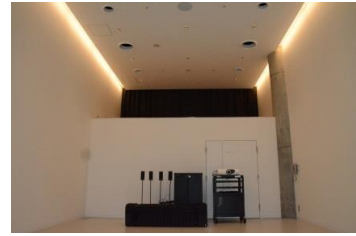

みんなの森 ぎふメディアコスモス
『つながるスタジオ』（スタジオD）貸出予約状況
【令和6年7月】

- . . . 予約申込み可能です。
- ◐ . . . すでに予約が入っています。
- ◑ . . . 休館日

月	日	曜日	9	10	11	12	13	14	15	16	17	18	19	20	21
7	1	月	○	○	○	○			○	○	○	○	○	○	○
	2	火	○	○	○	○			○	○	○				
	3	水									○	○	○	○	
	4	木								○	○				
	5	金	○	○	○	○				○	○	○	○	○	○
	6	土	○	○	○	○	○	○	○	○	○	○	○	○	○
	7	日	○	○	○	○	○	○	○	○	○	○	○	○	○
	8	月	○	○	○	○	○	○	○	○	○	○	○	○	○
	9	火	○			○	○	○	○	○	○				
	10	水											○	○	
	11	木	○								○				
	12	金													
	13	土													
	14	日													
	15	月													
	16	火	○	○	○	○	○	○	○	○	○	○			
	17	水	○	○	○	○	○	○	○	○	○	○	○	○	○
	18	木	○			○	○	○	○	○	○				
	19	金	○	○	○	○	○	○	○	○	○	○	○	○	○
	20	土	○			○	○	○	○	○	○	○	○	○	○
	21	日	○	○	○	○	○	○	○	○	○	○	○	○	○
	22	月				○	○	○	○	○	○	○	○	○	○
	23	火	○	○	○	○	○	○	○	○	○				
	24	水	○	○	○	○				○	○	○	○	○	○
	25	木	○	○	○	○	○	○	○	○	○				
	26	金	○	○	○	○				○	○	○	○	○	○
	27	土	○							○	○	○	○	○	○
	28	日	○	○	○	○	○	○	○	○	○	○	○	○	○
	29	月	○	○	○	○	○	○	○	○	○	○	○	○	○
	30	火													
	31	水	○	○	○	○	○	○	○	○	○	○	○	○	○

【面積】 35.0㎡
【使用時間】 9:00~21:00
【使用料金】 270円/1時間
【定員】 15人

※使用時間には、設置・撤収の時間も含まれます。