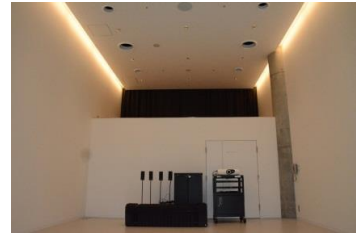

みんなの森 ぎふメディアコスモス
『つながるスタジオ』（スタジオD）貸出予約状況
【令和6年3月】

- . . . 予約申込み可能です。
- . . . すでに予約が入っています。
- . . . 休館日

月	日	曜日	9	10	11	12	13	14	15	16	17	18	19	20	21
3	1	金	○	○	○	○	○	○	○	○	○	○			○
	2	土													
	3	日											○	○	○
	4	月	○			○				○	○	○	○	○	○
	5	火	○			○						○	○	○	○
	6	水									○				
	7	木	○							○	○	○	○		○
	8	金	○	○	○	○				○	○	○			○
	9	土				○						○			
	10	日										○	○	○	○
	11	月	○			○	○	○	○	○	○	○	○	○	○
	12	火	○			○						○	○	○	○
	13	水	○	○								○	○		
	14	木	○	○	○	○					○	○	○	○	○
	15	金								○	○	○	○	○	○
	16	土	○			○				○					
	17	日													
	18	月				○		○					○	○	○
	19	火	○			○						○	○		
	20	水	○			○	○	○	○				○	○	○
	21	木	○							○	○	○			
	22	金									○	○	○	○	○
	23	土								○					
	24	日													
	25	月				○									
	26	火													
	27	水	○												
	28	木	○												○
	29	金													○
	30	土			○	○									
	31	日	○												

【面積】 35.0㎡
【定員】 15人
【使用時間】 9:00~21:00
【使用料金】 270円/1時間

※使用時間には、設置・撤収の時間も含まれます。