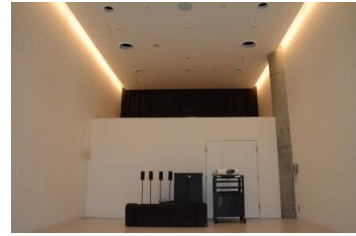

みんなの森 ぎふメディアコスモス
『つながるスタジオ』（スタジオD）貸出予約状況
【令和6年6月】

- . . . 予約申込み可能です。
- . . . すでに予約が入っています。
- . . . 休館日

月	日	曜日	9	10	11	12	13	14	15	16	17	18	19	20	21
6	1	土	○			○					○	○			
	2	日				○				○	○	○	○	○	○
	3	月	○						○	○	○	○	○	○	○
	4	火	○			○				○	○	○			
	5	水	○	○	○	○	○	○	○	○	○	○	○	○	○
	6	木	○							○	○	○			
	7	金									○	○	○	○	○
	8	土	○			○	○	○	○				○	○	○
	9	日	○	○	○	○	○	○	○	○	○	○	○	○	○
	10	月	○								○	○	○	○	○
	11	火									○	○			
	12	水	○	○											○
	13	木	○			○	○	○	○	○	○	○			
	14	金	○	○	○	○	○	○	○	○	○	○			
	15	土	○								○	○			
	16	日									○	○	○	○	○
	17	月				○	○	○	○	○	○	○	○	○	○
	18	火	○	○	○	○	○	○	○	○	○	○			
	19	水				○	○	○	○	○	○	○			○
	20	木	○			○					○	○			
	21	金	○			○	○	○	○	○	○	○	○	○	○
	22	土	○	○	○	○	○	○	○	○	○	○	○	○	○
	23	日	○								○	○	○	○	○
	24	月	○			○	○	○	○	○	○	○	○	○	○
	25	火													
	26	水	○	○	○	○					○	○	○		
	27	木	○			○	○	○	○	○	○	○			
	28	金	○	○	○	○				○	○	○			○
	29	土	○			○	○						○	○	○
	30	日													

【面積】 35.0㎡
【使用時間】 9:00~21:00
【使用料金】 270円/1時間
【定員】 15人

※使用時間には、設置・撤収の時間も含まれます。