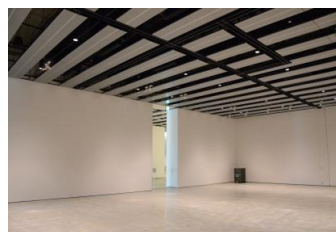

みんなの森 ぎふメディアコスモス
『みんなのギャラリー』（展示室）貸出予約状況
【令和7年6月】