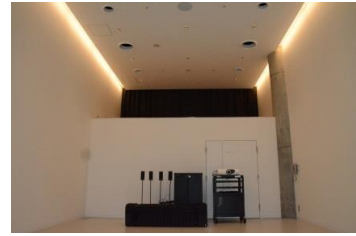

みんなの森 ぎふメディアコスモス
『つながるスタジオ』（スタジオD）貸出予約状況
【令和6年8月】

- . . . 予約申込み可能です。
- . . . すでに予約が入っています。
- . . . 休館日

月	日	曜日	9	10	11	12	13	14	15	16	17	18	19	20	21
8	1	木	○	○	○	○	○	○	○	○	○	○	○	○	○
	2	金	○	○	○	○	○	○	○	○	○	○	○	○	○
	3	土	○	○	○	○	○	○	○	○	○	○	○	○	○
	4	日	○	○	○	○	○	○	○	○	○	○	○	○	○
	5	月	○	○	○	○	○	○	○	○	○	○	○	○	○
	6	火	○	○	○	○	○	○	○	○	○	○	○	○	○
	7	水	○	○	○	○	○	○	○	○	○	○	○	○	○
	8	木	○	○	○	○	○	○	○	○	○	○	○	○	○
	9	金	○	○	○	○	○	○	○	○	○	○	○	○	○
	10	土	○	○	○	○	○	○	○	○	○	○	○	○	○
	11	日	○	○	○	○	○	○	○	○	○	○	○	○	○
	12	月	○	○	○	○	○	○	○	○	○	○	○	○	○
	13	火	○	○	○	○	○	○	○	○	○	○	○	○	○
	14	水	○	○	○	○	○	○	○	○	○	○	○	○	○
	15	木	○	○	○	○	○	○	○	○	○	○	○	○	○
	16	金	○	○	○	○	○	○	○	○	○	○	○	○	○
	17	土	○	○	○	○	○	○	○	○	○	○	○	○	○
	18	日	○	○	○	○	○	○	○	○	○	○	○	○	○
	19	月	○	○	○	○	○	○	○	○	○	○	○	○	○
	20	火	○	○	○	○	○	○	○	○	○	○	○	○	○
	21	水	○	○	○	○	○	○	○	○	○	○	○	○	○
	22	木	○	○	○	○	○	○	○	○	○	○	○	○	○
	23	金	○	○	○	○	○	○	○	○	○	○	○	○	○
	24	土	○	○	○	○	○	○	○	○	○	○	○	○	○
	25	日	○	○	○	○	○	○	○	○	○	○	○	○	○
	26	月	○	○	○	○	○	○	○	○	○	○	○	○	○
	27	火	■	■	■	■	■	■	■	■	■	■	■	■	■
	28	水	○	○	○	○	○	○	○	○	○	○	○	○	○
	29	木	○	○	○	○	○	○	○	○	○	○	○	○	○
	30	金	○	○	○	○	○	○	○	○	○	○	○	○	○
	31	土	○	○	○	○	○	○	○	○	○	○	○	○	○

【面積】 35.0㎡
【使用時間】 9:00~21:00
【使用料金】 270円/1時間
【定員】 15人

※使用時間には、設置・撤収の時間も含まれます。