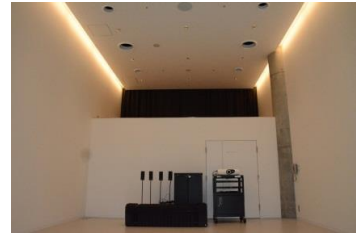

みんなの森 ぎふメディアコスモス
『つながるスタジオ』（スタジオD）貸出予約状況
【令和6年 4月】

- . . . 予約申込み可能です。
- . . . すでに予約が入っています。
- . . . 休館日

月	日	曜日	9	10	11	12	13	14	15	16	17	18	19	20	21
4	1	月	○												
	2	火													
	3	水													
	4	木	○												
	5	金	○									○			
	6	土					○	○	○						
	7	日	○										○	○	○
	8	月													
	9	火	○			○				○	○	○			
	10	水	○			○	○				○	○	○		
	11	木	○			○					○	○			
	12	金	○									○	○		○
	13	土								○					
	14	日				○							○	○	○
	15	月	○			○	○				○	○	○		
	16	火	○	○	○	○				○	○	○			
	17	水	○	○											○
	18	木	○							○					
	19	金	○									○			○
	20	土	○												
	21	日					○						○	○	○
	22	月								○	○	○	○	○	○
	23	火	○	○	○	○					○	○			
	24	水	○			○					○	○	○		
	25	木								○	○	○			
	26	金								○	○	○			○
	27	土	○	○	○	○				○					
	28	日	○								○	○	○	○	○
	29	月													
	30	火													

【面積】 35.0㎡
【使用時間】 9:00~21:00
【使用料金】 270円/1時間
【定員】 15人

※使用時間には、設置・撤収の時間も含まれます。