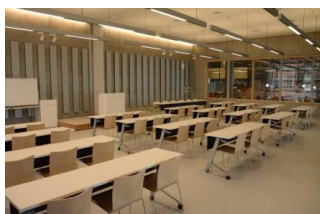

※使用時間には、設置・撤収の時間も含まれます。

【面積】 各75.9㎡
 【使用時間】 9:00～21:00
 【使用料金】
 1部屋 560円/1時間
 2部屋一体 890円/1時間
 【定員】 各50人