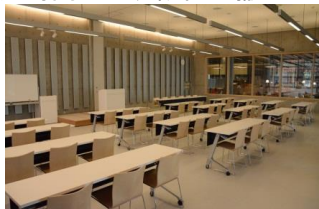

みんなの森 ぎふメディアコスモス
『かんがえるスタジオ』（スタジオA）貸出予約状況
【令和6年2月】

- …… 予約申込み可能です。
- ◐ …… すでに予約が入っています。
- …… 休館日

月	日	曜日	スタジオA-①																	スタジオA-②																
			9	10	11	12	13	14	15	16	17	18	19	20	21	9	10	11	12	13	14	15	16	17	18	19	20	21								
2	1	木						○			○	○	○	○	○				○			○	○	○	○	○										
	2	金								○	○	○	○	○	○						○	○	○	○	○	○										
	3	土																																		
	4	日																																		
	5	月	○				○	○						○	○	○	○			○	○															
	6	火																																		
	7	水					○				○	○	○	○	○	○				○			○	○	○	○										
	8	木																																		
	9	金						○													○															
	10	土																																		
	11	日																																		
	12	月	○	○																																
	13	火																																		
	14	水																																		
	15	木	○	○	○																															
	16	金	○	○	○																															
	17	土																																		
	18	日																																		
	19	月																																		
	20	火																																		
	21	水	○	○																																
	22	木																																		
	23	金	○	○	○	○	○	○	○	○	○	○	○	○	○	○	○	○	○	○	○	○	○	○	○	○										
	24	土																																		
	25	日	○	○	○	○																														
	26	月																																		
	27	火																																		
	28	水	○																																	
	29	木	○	○	○	○																														

※使用時間には、設置・撤収の時間も含まれます。

【面積】各75.9㎡
【使用時間】9:00~21:00
【使用料金】
1部屋 560円/1時間
2部屋一体 890円/1時間
【定員】各50人