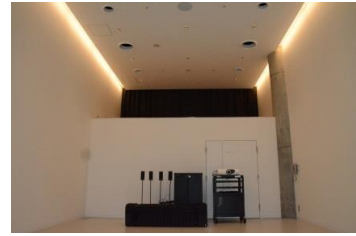

みんなの森 ぎふメディアコスモス
『つながるスタジオ』（スタジオD）貸出予約状況
【令和7年3月】

- . . . 予約申込み可能です。
- ◐ . . . すでに予約が入っています。
- ◑ . . . 休館日

月	日	曜日	9	10	11	12	13	14	15	16	17	18	19	20	21
3	1	土	○	○	○	○	○	○	○	○	○	○	○	○	○
	2	日	○	○	○	○	○	○	○	○	○	○	○	○	○
	3	月	○	○	○	○	○	○	○	○	○	○	○	○	○
	4	火	○	○	○	○	○	○	○	○	○	○	○	○	○
	5	水	◐	◐	◐	○	○	○	○	○	○	○	○	○	○
	6	木	◐	◐	◐	◐	◐	◐	○	○	○	○	○	○	○
	7	金	○	○	○	○	○	○	○	○	○	○	○	○	○
	8	土	○	○	○	○	○	○	○	○	○	○	○	○	○
	9	日	○	○	○	○	○	○	○	○	○	○	○	○	○
	10	月	○	○	○	○	○	○	○	○	○	○	○	○	○
	11	火	○	○	○	○	○	○	○	○	○	○	○	○	○
	12	水	○	○	○	○	○	○	○	○	○	○	○	○	○
	13	木	○	○	○	○	○	○	○	○	○	○	○	○	○
	14	金	○	○	○	○	◐	◐	○	○	○	○	○	○	○
	15	土	○	○	○	○	○	○	○	○	○	○	○	○	○
	16	日	◐	◐	◐	◐	◐	◐	○	○	○	○	○	○	○
	17	月	◐	◐	◐	○	○	○	○	○	○	○	○	○	○
	18	火	○	○	○	○	○	○	○	○	○	○	○	○	○
	19	水	◐	◐	◐	○	○	○	○	○	○	○	○	○	○
	20	木	○	○	○	○	○	○	○	○	○	○	○	○	○
	21	金	○	○	○	○	○	○	○	○	○	○	○	○	○
	22	土	○	○	○	○	○	○	○	○	○	○	○	○	○
	23	日	◐	◐	◐	◐	◐	◐	○	○	○	○	○	○	○
	24	月	○	○	○	○	○	○	○	○	○	○	○	○	○
	25	火	◐	◐	◐	◐	◐	◐	◐	◐	◐	◐	◐	◐	◐
	26	水	○	○	○	○	○	○	○	○	○	○	○	○	○
	27	木	○	○	○	○	○	○	○	○	○	◐	◐	◐	◐
	28	金	○	○	○	○	○	○	○	○	○	○	○	○	○
	29	土	○	○	○	○	○	○	○	○	○	○	○	○	○
	30	日	○	○	○	○	○	○	○	○	○	○	○	○	○
	31	月	○	○	○	○	○	○	○	○	○	○	○	○	○

【面積】 35.0㎡
【定員】 15人
【使用時間】 9:00~21:00
【使用料金】 270円/1時間

※使用時間には、設置・撤収の時間も含まれます。