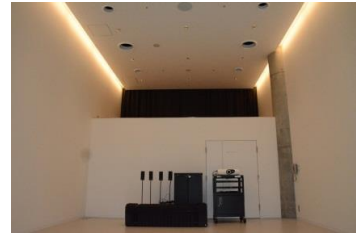

みんなの森 ぎふメディアコスモス
『つながるスタジオ』（スタジオD）貸出予約状況
【令和6年11月】

- . . . 予約申込み可能です。
- . . . すでに予約が入っています。
- . . . 休館日

月	日	曜日	9	10	11	12	13	14	15	16	17	18	19	20	21
11	1	金	○			○									
	2	土	○			○	○	○	○	○				○	○
	3	日													
	4	月											○	○	○
	5	火				○				○	○				
	6	水								○		○			
	7	木								○	○				
	8	金	○			○									
	9	土													
	10	日											○	○	○
	11	月	○			○			○	○					
	12	火													
	13	水				○				○	○				
	14	木	○							○	○	○			
	15	金	○			○							○		
	16	土	○			○	○	○	○	○					
	17	日												○	○
	18	月				○			○				○	○	○
	19	火													
	20	水	○										○	○	○
	21	木	○			○			○	○	○				
	22	金	○							○	○				○
	23	土													
	24	日													
	25	月	○			○	○	○							○
	26	火													
	27	水				○				○	○	○			
	28	木				○					○				
	29	金													
	30	土													

【面積】 35.0㎡
【使用時間】 9:00~21:00
【使用料金】 270円/1時間
【定員】 15人

※使用時間には、設置・撤収の時間も含まれます。