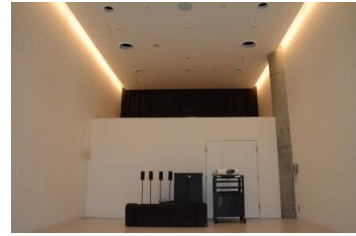

みんなの森 ぎふメディアコスモス
『つながるスタジオ』（スタジオD）貸出予約状況
【令和7年2月】

- . . . 予約申込み可能です。
- . . . すでに予約が入っています。
- . . . 休館日

月	日	曜日	9	10	11	12	13	14	15	16	17	18	19	20	21
2	1	土	○	○	○	○	○	○	○						
	2	日									○	○	○	○	○
	3	月	○			○	○	○	○	○	○	○	○	○	○
	4	火			○	○			○	○	○	○	○	○	○
	5	水	○	○									○	○	○
	6	木	○			○	○	○	○	○				○	○
	7	金	○	○	○	○	○	○	○	○	○				○
	8	土	○			○					○	○	○	○	○
	9	日									○	○	○	○	○
	10	月	○			○	○	○						○	○
	11	火				○					○	○	○	○	○
	12	水								○	○				○
	13	木	○			○	○	○	○	○	○	○	○	○	○
	14	金	○			○			○	○	○	○			
	15	土	○												○
	16	日	○									○	○	○	○
	17	月				○	○	○						○	○
	18	火										○	○	○	○
	19	水	○			○			○	○	○	○	○	○	○
	20	木	○			○	○	○	○	○	○				
	21	金							○	○					
	22	土	○			○	○								
	23	日				○			○	○	○	○	○	○	○
	24	月	○	○	○	○	○	○	○	○	○	○	○	○	○
	25	火													
	26	水				○				○	○	○	○	○	○
	27	木	○			○	○	○						○	○
	28	金	○			○	○	○	○	○	○	○	○	○	○

【面積】 35.0㎡
【使用時間】 9:00~21:00
【使用料金】 270円/1時間
【定員】 15人

※使用時間には、設置・撤収の時間も含まれます。