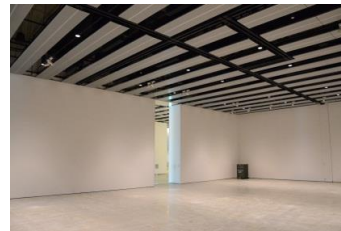

みんなの森 ぎふメディアコスモス
 『みんなのギャラリー』（展示室）貸出予約状況
 【令和6年5月】

- . . . 予約申込み可能です。
- . . . すでに予約が入っています。
- . . . 休館日

月	日	曜日	展示室
5	1	水	■
	2	木	■
	3	金	■
	4	土	■
	5	日	■
	6	月	■
	7	火	■
	8	水	○
	9	木	○
	10	金	○
	11	土	○
	12	日	○
	13	月	○
	14	火	○
	15	水	■
	16	木	■
	17	金	■
	18	土	■
	19	日	■
	20	月	■
	21	火	■
	22	水	■
	23	木	■
	24	金	■
	25	土	■
	26	日	■
	27	月	○
	28	火	■
	29	水	○
	30	木	○
	31	金	■