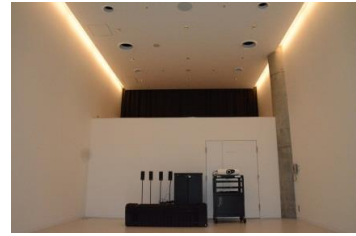

【面積】 35.0㎡  
【使用時間】 9:00~21:00  
【使用料金】 270円/1時間  
【定員】 15人

※使用時間には、設置・撤収の時間も含まれます。

みんなの森 ぎふメディアコスモス  
『つながるスタジオ』（スタジオD）貸出予約状況  
【令和6年5月】

- . . . 予約申込み可能です。
- ◐ . . . すでに予約が入っています。
- ◑ . . . 休館日

月	日	曜日	9	10	11	12	13	14	15	16	17	18	19	20	21
5	1	水	○	○	◐	◐	◐	◐	○	○	○	○	○	○	○
	2	木	○	○	○	○	○	○	○	○	○	○	○	○	○
	3	金	◐	◐	◐	○	○	○	○	○	○	○	○	○	○
	4	土	○	○	○	◐	◐	◐	○	○	◐	◐	◐	◐	◐
	5	日	○	○	○	○	○	◐	◐	◐	○	○	○	○	○
	6	月	○	○	○	○	○	○	○	○	○	○	○	○	○
	7	火	○	○	○	○	◐	◐	◐	○	○	○	○	○	○
	8	水	◐	◐	◐	◐	◐	◐	○	○	○	○	○	○	○
	9	木	◐	◐	◐	◐	◐	◐	○	○	○	○	○	○	○
	10	金	○	○	○	○	◐	◐	○	○	○	○	○	○	○
	11	土	◐	◐	◐	○	○	○	○	○	○	○	○	○	○
	12	日	◐	◐	◐	○	○	○	○	○	○	○	○	○	○
	13	月	○	○	○	○	○	○	○	○	○	○	○	○	○
	14	火	○	○	○	○	○	○	○	○	○	○	○	○	○
	15	水	◐	◐	◐	○	○	○	○	○	○	○	○	○	○
	16	木	○	○	○	○	○	○	○	○	○	○	○	○	○
	17	金	◐	◐	◐	○	○	○	○	○	○	○	○	○	○
	18	土	○	○	○	○	○	○	○	○	○	○	○	○	○
	19	日	○	○	○	○	○	○	○	○	○	○	○	○	○
	20	月	○	○	○	○	○	○	○	○	○	○	○	○	○
	21	火	○	○	○	○	○	○	○	○	○	○	○	○	○
	22	水	○	○	○	○	○	○	○	○	○	○	○	○	○
	23	木	○	○	○	○	○	○	○	○	○	○	○	○	○
	24	金	○	○	○	○	○	○	○	○	○	○	○	○	○
	25	土	○	○	○	○	○	○	○	○	○	○	○	○	○
	26	日	○	○	○	○	○	○	○	○	○	○	○	○	○
	27	月	○	○	○	○	○	○	○	○	○	○	○	○	○
	28	火	◐	◐	◐	◐	◐	◐	○	○	○	○	○	○	○
	29	水	○	○	○	○	○	○	○	○	○	○	○	○	○
	30	木	○	○	○	○	○	○	○	○	○	○	○	○	○
	31	金	○	○	○	○	○	○	○	○	○	○	○	○	○