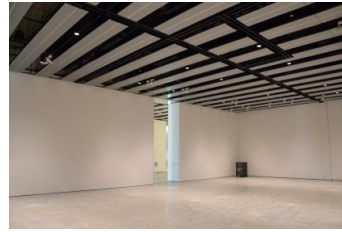

みんなの森 ぎふメディアコスモス
『みんなのギャラリー』（展示室）貸出予約状況
【令和7年5月】