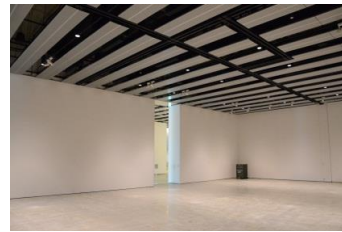

みんなの森 ぎふメディアコスモス
 『みんなのギャラリー』（展示室）貸出予約状況
 【令和6年6月】

- . . . 予約申込み可能です。
- . . . すでに予約が入っています。
- . . . 休館日

月	日	曜日	展示室
6	1	土	■
	2	日	■
	3	月	■
	4	火	■
	5	水	■
	6	木	■
	7	金	■
	8	土	■
	9	日	■
	10	月	■
	11	火	■
	12	水	■
	13	木	■
	14	金	■
	15	土	■
	16	日	■
	17	月	○
	18	火	○
	19	水	■
	20	木	■
	21	金	■
	22	土	■
	23	日	■
	24	月	○
	25	火	■
	26	水	■
	27	木	○
	28	金	■
	29	土	■
	30	日	■