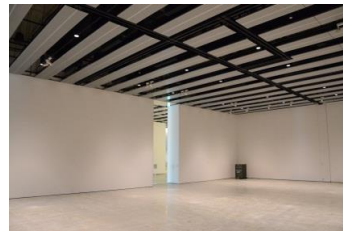

みんなの森 ぎふメディアコスモス
『みんなのギャラリー』（展示室）貸出予約状況
【令和6年9月】