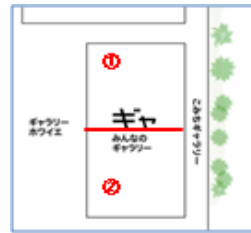

【面積】 各159.9㎡
【使用時間】 9:00~21:00
【使用料金】
1区画 14,240円/1日
2区画一体 22,790円/1日

みんなの森 ぎふメディアコスモス
『みんなのギャラリー』（展示室）貸出予約状況
【令和6年9月】

- . . . 予約申込み可能です。
- . . . すでに予約が入っています。
- . . . 休館日

月	日	曜日	展示室
9	1	日	■
	2	月	○
	3	火	■
	4	水	■
	5	木	■
	6	金	■
	7	土	■
	8	日	■
	9	月	■
	10	火	■
	11	水	■
	12	木	■
	13	金	■
	14	土	■
	15	日	■
	16	月	■
	17	火	■
	18	水	■
	19	木	■
	20	金	■
	21	土	■
	22	日	■
	23	月	■
	24	火	■
	25	水	■
	26	木	■
	27	金	■
	28	土	■
	29	日	■
	30	月	■

【面積】 各159.9㎡
【使用時間】 9:00~21:00
【使用料金】
1区画 14,240円/1日
2区画一体 22,790円/1日

みんなの森 ぎふメディアコスモス
『みんなのギャラリー』（展示室）貸出予約状況
【令和6年10月】

- . . . 予約申込み可能です。
- . . . すでに予約が入っています。
- . . . 休館日

月	日	曜日	展示室
10	1	火	■
	2	水	■
	3	木	■
	4	金	■
	5	土	■
	6	日	■
	7	月	■
	8	火	■
	9	水	■
	10	木	■
	11	金	■
	12	土	■
	13	日	■
	14	月	■
	15	火	■
	16	水	■
	17	木	■
	18	金	■
	19	土	■
	20	日	■
	21	月	■
	22	火	■
	23	水	■
	24	木	■
	25	金	■
	26	土	■
	27	日	■
	28	月	■
	29	火	■
	30	水	○
	31	木	■

【面積】各159.9㎡
【使用時間】9:00~21:00
【使用料金】
1区画 14,240円/1日
2区画一体 22,790円/1日

みんなの森 ぎふメディアコスモス
『みんなのギャラリー』（展示室）貸出予約状況
【令和6年11月】

- . . . 予約申込み可能です。
- . . . すでに予約が入っています。
- . . . 休館日

月	日	曜日	展示室
11	1	金	■
	2	土	■
	3	日	■
	4	月	■
	5	火	■
	6	水	■
	7	木	■
	8	金	■
	9	土	■
	10	日	■
	11	月	○
	12	火	■
	13	水	■
	14	木	■
	15	金	■
	16	土	■
	17	日	■
	18	月	○
	19	火	■
	20	水	○
	21	木	■
	22	金	■
	23	土	■
	24	日	■
	25	月	○
	26	火	■
	27	水	■
	28	木	■
	29	金	■
	30	土	■

【面積】 各159.9㎡
【使用時間】 9:00~21:00
【使用料金】
1区画 14,240円/1日
2区画一体 22,790円/1日

みんなの森 ぎふメディアコスモス
『みんなのギャラリー』（展示室）貸出予約状況
【令和6年12月】

- . . . 予約申込み可能です。
- . . . すでに予約が入っています。
- . . . 休館日

月	日	曜日	展示室
12	1	日	■
	2	月	■
	3	火	■
	4	水	■
	5	木	■
	6	金	■
	7	土	■
	8	日	■
	9	月	■
	10	火	■
	11	水	■
	12	木	■
	13	金	■
	14	土	■
	15	日	■
	16	月	■
	17	火	■
	18	水	■
	19	木	■
	20	金	■
	21	土	■
	22	日	■
	23	月	■
	24	火	■
	25	水	○
	26	木	○
	27	金	○
	28	土	○
	29	日	○
	30	月	○
	31	火	■