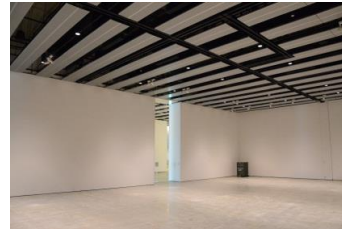

みんなの森 ぎふメディアコスモス
『みんなのギャラリー』（展示室）貸出予約状況
【令和7年1月】

- . . . 予約申込み可能です。
- . . . すでに予約が入っています。
- . . . 休館日