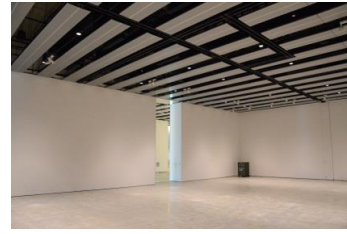

みんなの森 ぎふメディアコスモス
『みんなのギャラリー』（展示室）貸出予約状況
【令和7年7月】