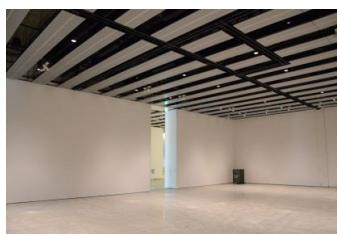

みんなの森 ぎふメディアコスモス  
『みんなのギャラリー』（展示室）貸出予約状況  
【令和6年7月】

- . . . 予約申込み可能です。
- . . . すでに予約が入っています。
- . . . 休館日

月	日	曜日	展示室
7	1	月	■
	2	火	■
	3	水	■
	4	木	■
	5	金	■
	6	土	○
	7	日	○
	8	月	■
	9	火	■
	10	水	■
	11	木	■
	12	金	■
	13	土	○
	14	日	○
	15	月	■
	16	火	■
	17	水	■
	18	木	■
	19	金	■
	20	土	○
	21	日	○
	22	月	■
	23	火	■
	24	水	■
	25	木	■
	26	金	■
	27	土	○
	28	日	○
	29	月	■
	30	火	■
	31	水	■