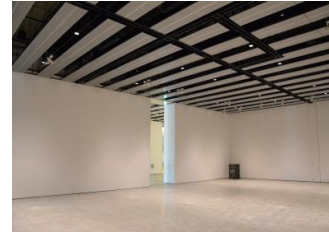

みんなの森 ぎふメディアコスモス
『みんなのギャラリー』（展示室）貸出予約状況
【令和8年11月】