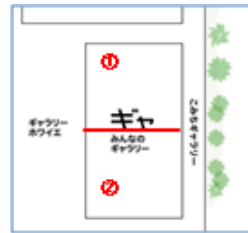

【面積】 各159.9㎡
 【使用時間】 9:00~21:00
 【使用料金】
 1区画 17,080円/1日
 2区画一体 27,340円/1日

みんなの森 ギャラリー (展示室) 貸出予約状況
 『みんなのギャラリー』 (展示室) 貸出予約状況
 【令和8年7月】

- . . . 予約申込み可能です。
- . . . すでに予約が入っています。
- . . . 休館日

月	日	曜日	展示室
7	1	水	■
	2	木	■
	3	金	■
	4	土	■
	5	日	■
	6	月	■
	7	火	■
	8	水	■
	9	木	○
	10	金	■
	11	土	■
	12	日	■
	13	月	■
	14	火	■
	15	水	■
	16	木	■
	17	金	■
	18	土	■
	19	日	■
	20	月	■
	21	火	■
	22	水	■
	23	木	■
	24	金	■
	25	土	■
	26	日	■
	27	月	■
	28	火	■
	29	水	○
	30	木	■
	31	金	■

【面積】 各159.9㎡
 【使用時間】 9:00~21:00
 【使用料金】
 1区画 17,080円/1日
 2区画一体 27,340円/1日

みんなの森 ぎふメディアコスモス
『みんなのギャラリー』（展示室）貸出予約状況
【令和8年8月】

- . . . 予約申込み可能です。
- . . . すでに予約が入っています。
- . . . 休館日

月	日	曜日	展示室
8	1	土	■
	2	日	■
	3	月	■
	4	火	■
	5	水	■
	6	木	■
	7	金	■
	8	土	○
	9	日	■
	10	月	■
	11	火	■
	12	水	○
	13	木	○
	14	金	○
	15	土	○
	16	日	○
	17	月	■
	18	火	■
	19	水	■
	20	木	■
	21	金	■
	22	土	■
	23	日	■
	24	月	○
	25	火	■
	26	水	■
	27	木	■
	28	金	■
	29	土	■
	30	日	■
	31	月	■

【面積】 各159.9㎡
【使用時間】 9:00~21:00
【使用料金】
1区画 17,080円/1日
2区画一体 27,340円/1日

みんなの森 ギャラリー ぎふメディアコスモス
『みんなのギャラリー』（展示室）貸出予約状況
【令和8年9月】

- . . . 予約申込み可能です。
- . . . すでに予約が入っています。
- . . . 休館日

月	日	曜日	展示室
9	1	火	■
	2	水	■
	3	木	■
	4	金	■
	5	土	○
	6	日	○
	7	月	■
	8	火	■
	9	水	■
	10	木	■
	11	金	■
	12	土	○
	13	日	○
	14	月	■
	15	火	■
	16	水	■
	17	木	■
	18	金	■
	19	土	○
	20	日	○
	21	月	■
	22	火	■
	23	水	■
	24	木	■
	25	金	■
	26	土	○
	27	日	○
	28	月	■
	29	火	■
	30	水	■

【面積】 各159.9㎡
【使用時間】 9:00~21:00
【使用料金】
1区画 17,080円/1日
2区画一体 27,340円/1日

みんなの森 ぎふメディアコスモス
 『みんなのギャラリー』（展示室）貸出予約状況
 【令和8年10月】

- . . . 予約申込み可能です。
- . . . すでに予約が入っています。
- . . . 休館日

月	日	曜日	展示室
10	1	木	○
	2	金	○
	3	土	■
	4	日	■
	5	月	■
	6	火	■
	7	水	■
	8	木	■
	9	金	■
	10	土	■
	11	日	■
	12	月	■
	13	火	■
	14	水	■
	15	木	■
	16	金	■
	17	土	■
	18	日	■
	19	月	■
	20	火	■
	21	水	■
	22	木	■
	23	金	■
	24	土	■
	25	日	■
	26	月	■
	27	火	■
	28	水	■
	29	木	■
	30	金	■
	31	土	■