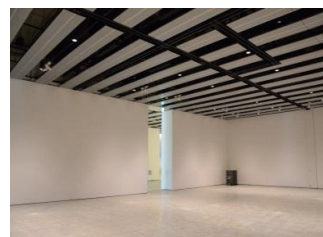

みんなの森 ぎふメディアコスモス
『みんなのギャラリー』（展示室）貸出予約状況
【令和8年10月】