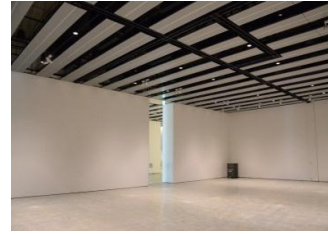

みんなの森 ぎふメディアコスモス
『みんなのギャラリー』（展示室）貸出予約状況
【令和9年5月】