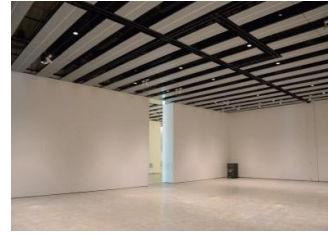

みんなの森 ギャラリー ぎふメディアコスモス
『みんなのギャラリー』（展示室）貸出予約状況
【令和9年7月】