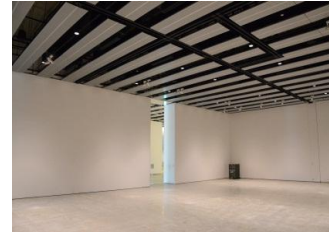

みんなの森 ギャラリー
 『みんなのギャラリー』（展示室）貸出予約状況
 【令和8年6月】

- . . . 予約申込み可能です。
- . . . すでに予約が入っています。
- . . . 休館日

月	日	曜日	展示室
6	1	月	■
	2	火	■
	3	水	■
	4	木	■
	5	金	○
	6	土	■
	7	日	■
	8	月	○
	9	火	○
	10	水	■
	11	木	■
	12	金	■
	13	土	■
	14	日	■
	15	月	■
	16	火	■
	17	水	■
	18	木	■
	19	金	■
	20	土	■
	21	日	■
	22	月	■
	23	火	■
	24	水	■
	25	木	■
	26	金	■
	27	土	■
	28	日	■
	29	月	■
	30	火	■