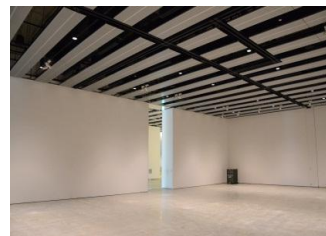

みんなの森 ぎふメディアコスモス
『みんなのギャラリー』（展示室）貸出予約状況
【令和9年4月】