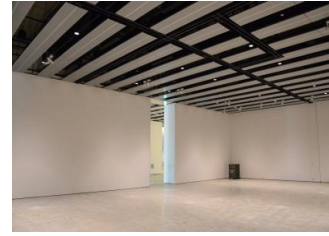

みんなの森 ぎふメディアコスモス
『みんなのギャラリー』（展示室）貸出予約状況
【令和9年6月】