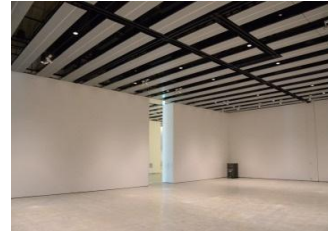

みんなの森 ギャラリー ぎふメディアコスモス
『みんなのギャラリー』（展示室）貸出予約状況
【令和9年3月】