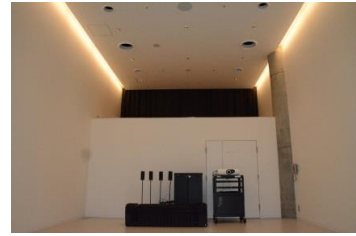

みんなの森 ぎふメディアコスモス
『つながるスタジオ』（スタジオD）貸出予約状況
【令和6年7月】

- . . . 予約申込み可能です。
- . . . すでに予約が入っています。
- . . . 休館日

月	日	曜日	9	10	11	12	13	14	15	16	17	18	19	20	21
7	1	月	○			○						○	○	○	○
	2	火				○						○			
	3	水										○	○	○	○
	4	木									○	○			
	5	金				○					○				
	6	土									○				
	7	日				○								○	○
	8	月	○			○	○	○	○	○	○	○	○	○	○
	9	火	○			○					○	○			
	10	水													
	11	木	○									○			
	12	金													
	13	土													
	14	日													
	15	月												○	○
	16	火										○			
	17	水	○												
	18	木	○								○	○			
	19	金	○			○							○		
	20	土	○					○	○	○	○	○			
	21	日					○							○	○
	22	月											○	○	○
	23	火				○					○	○			
	24	水				○					○	○	○		
	25	木	○			○									
	26	金				○						○			
	27	土	○	○									○	○	○
	28	日											○	○	○
	29	月	○			○							○	○	○
	30	火													
	31	水				○			○	○	○				

【面積】 35.0㎡
【使用時間】 9:00~21:00
【使用料金】 270円/1時間
【定員】 15人

※使用時間には、設置・撤収の時間も含まれます。