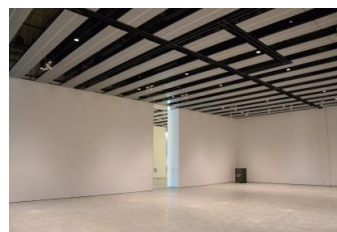

みんなの森 ぎふメディアコスモス
『みんなのギャラリー』（展示室）貸出予約状況
【令和7年2月】

- . . . 予約申込み可能です。
- . . . すでに予約が入っています。
- . . . 休館日