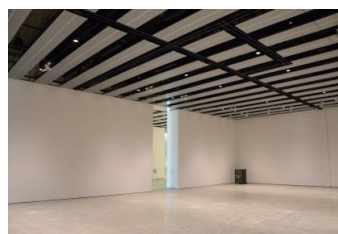

みんなの森 んぎふメディアコスモス
『みんなのギャラリー』（展示室）貸出予約状況
【令和6年5月】