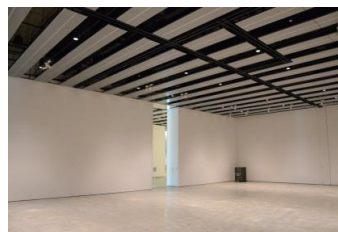

みんなの森 ぎふメディアコスモス
『みんなのギャラリー』（展示室）貸出予約状況
【令和7年5月】