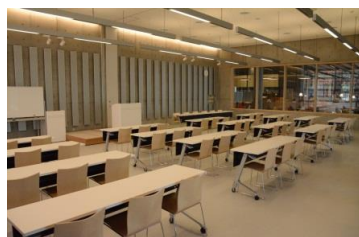

みんなの森 ぎふメディアコスモス
『かんがえるスタジオ』（スタジオA）貸出予約状況
【令和6年9月】

- . . . 予約申込み可能です。
- . . . すでに予約が入っています。
- . . . 休館日

			スタジオA																							
月	日	曜日	9	10	11	12	13	14	15	16	17	18	19	20	21											
9	1	日													○	○										
	2	月					○	○	○	○	○	○	○	○	○	○										
	3	火	○	○	○	○	○	○	○	○	○	○	○	○	○	○										
	4	水	○	○	○	○				○	○	○	○	○	○	○										
	5	木	○	○	○					○	○	○	○	○	○	○										
	6	金	○	○	○	○	○	○	○	○	○	○	○	○	○	○										
	7	土																								
	8	日													○	○										
	9	月													○	○										
	10	火	○	○	○	○					○	○	○	○	○	○										
	11	水	○	○	○	○	○	○	○	○	○	○	○	○	○	○										
	12	木	○	○	○																					
	13	金								○	○	○	○	○	○	○										
	14	土	○	○	○							○	○	○	○	○										
	15	日	○	○	○										○	○										
	16	月													○	○										
	17	火													○	○										
	18	水													○	○										
	19	木	○	○	○										○	○										
	20	金													○	○										
	21	土													○	○										
	22	日																								
	23	月													○	○										
	24	火																								
	25	水					○	○	○																	
	26	木					○	○	○	○	○	○	○	○	○	○										
	27	金																								
	28	土																								
	29	日																								
	30	月													○	○										

※使用時間には、設置・撤収の時間も含まれます。

【面積】各75.9㎡
【使用時間】9:00~21:00
【使用料金】
    1部屋   560円/1時間
    2部屋一体 890円/1時間
【定員】各50人