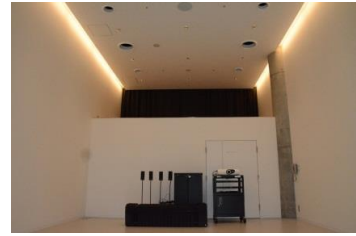

みんなの森 ぎふメディアコスモス
『つながるスタジオ』（スタジオD）貸出予約状況
【令和6年3月】

- . . . 予約申込み可能です。
- . . . すでに予約が入っています。
- . . . 休館日

月	日	曜日	9	10	11	12	13	14	15	16	17	18	19	20	21
3	1	金	○	○	○	○	○	○	○	○	○	○	○	○	○
	2	土	○	○	○	○	○	○	○	○	○	○	○	○	○
	3	日	○	○	○	○	■	■	■	■	○	○	○	○	○
	4	月	○	○	○	○	○	○	○	○	○	○	○	○	○
	5	火	○	○	○	○	○	○	○	○	○	○	○	○	○
	6	水	○	○	○	○	○	○	○	○	○	○	○	○	○
	7	木	○	○	○	○	○	○	○	○	○	○	○	○	○
	8	金	○	○	○	○	■	■	○	○	○	○	○	○	○
	9	土	■	■	■	○	○	○	○	○	○	○	○	○	○
	10	日	■	■	■	○	○	○	○	○	○	○	○	○	○
	11	月	○	○	○	○	○	○	○	○	○	○	○	○	○
	12	火	○	○	○	○	○	○	○	○	○	○	○	○	○
	13	水	○	○	○	○	○	○	○	○	○	○	○	○	○
	14	木	○	○	○	○	○	○	○	○	○	○	○	○	○
	15	金	○	○	○	○	○	○	○	○	○	○	○	○	○
	16	土	○	○	○	○	○	○	○	○	○	○	○	○	○
	17	日	○	○	○	○	○	○	○	○	○	○	○	○	○
	18	月	■	■	■	○	○	○	○	○	○	○	○	○	○
	19	火	○	○	○	○	○	○	○	○	○	○	○	○	○
	20	水	○	○	○	○	○	○	○	○	○	○	○	○	○
	21	木	○	○	○	■	■	■	○	○	○	■	■	■	■
	22	金	○	○	○	○	○	○	○	○	○	○	○	○	○
	23	土	○	○	○	○	○	○	○	○	○	○	○	○	○
	24	日	○	○	○	○	○	○	○	○	○	○	○	○	○
	25	月	○	○	○	○	○	○	○	○	○	○	○	○	○
	26	火	■	■	■	■	■	■	■	■	■	■	■	■	■
	27	水	○	○	○	○	○	○	○	○	○	○	○	○	○
	28	木	○	○	○	○	○	○	○	○	○	○	○	○	○
	29	金	○	○	○	○	○	○	○	○	○	○	○	○	○
	30	土	○	○	○	○	○	○	○	○	○	○	○	○	○
	31	日	○	○	■	■	■	■	■	○	○	○	○	○	○

【面積】 35.0㎡
【定員】 15人
【使用時間】 9:00~21:00
【使用料金】 270円/1時間

※使用時間には、設置・撤収の時間も含まれます。