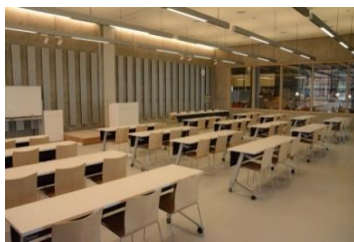

みんなの森 ぎふメディアコスモス
『かながえるスタジオ』（スタジオA）貸出予約状況
【令和8年5月】

- . . . 予約申込み可能です。
- . . . すでに予約が入っています。
- . . . 休館日

			スタジオA												
月	日	曜日	9	10	11	12	13	14	15	16	17	18	19	20	21
5	1	金	■	■	■	■	■	■	■	■	■	■	■	■	■
	2	土	■	■	■	■	■	■	■	■	■	■	■	■	■
	3	日	■	■	■	■	■	■	■	■	○	○	○	○	○
	4	月	■	■	■	■	■	■	■	○	○	○	○	○	○
	5	火	○	○	○	○	○	○	○	○	○	○	○	○	○
	6	水	■	■	■	■	■	■	■	○	○	○	○	○	○
	7	木	○	○	■	■	■	■	■	■	■	■	■	■	■
	8	金	■	■	■	■	■	■	■	■	■	■	■	■	■
	9	土	■	■	■	■	■	■	■	■	■	■	■	■	■
	10	日	■	■	■	■	■	■	■	■	■	○	○	○	○
	11	月	■	■	■	■	■	■	■	■	■	■	■	○	○
	12	火	○	■	■	■	■	■	■	■	○	○	○	○	○
	13	水	■	■	■	■	■	■	■	○	○	■	■	■	■
	14	木	■	■	■	■	■	■	■	■	■	○	○	○	○
	15	金	■	■	■	■	■	■	■	○	■	■	■	■	■
	16	土	■	■	■	■	■	■	■	■	■	■	■	■	■
	17	日	■	■	■	■	■	■	■	■	○	○	○	○	○
	18	月	■	■	■	■	■	■	■	○	○	○	○	○	○
	19	火	■	■	■	■	■	■	■	○	○	○	○	○	○
	20	水	○	■	■	■	○	○	■	■	■	■	■	■	○
	21	木	■	■	■	■	■	■	■	■	■	■	■	■	■
	22	金	■	■	■	■	■	■	○	■	■	■	■	■	■
	23	土	○	○	○	○	■	■	■	■	○	○	○	○	○
	24	日	■	■	■	■	■	■	■	■	○	○	○	○	○
	25	月	■	■	■	○	○	■	■	■	■	■	○	○	○
	26	火	■	■	■	■	■	■	■	■	■	■	■	■	■
	27	水	■	■	■	■	■	■	■	■	○	○	○	○	○
	28	木	○	■	■	■	■	■	■	■	○	■	■	■	■
	29	金	■	■	■	■	■	■	■	○	○	○	○	○	○
	30	土	■	■	■	■	■	■	■	■	■	■	■	■	■
	31	日	■	■	■	■	■	■	■	■	■	■	■	■	■

※使用時間には、設置・撤収の時間も含まれます。

【面積】 各75.9㎡
【使用時間】 9:00～21:00
【使用料金】
    1部屋   670円/1時間
    2部屋一体   1,060円/1時間
【定員】 各50人