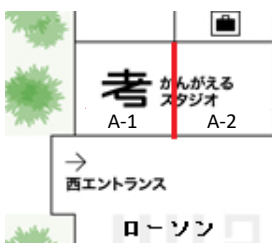

【かながえるスタジオを分けて使用する場合の名称について】
西エントランスに近いほうから、かながえるスタジオA-1、かながえるスタジオA-2
となります。