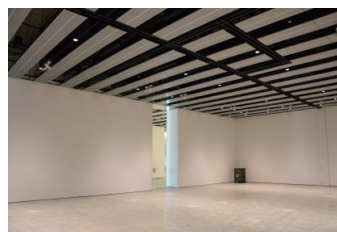

みんなの森 ぎふメディアコスモス
『みんなのギャラリー』（展示室）貸出予約状況
【令和7年6月】