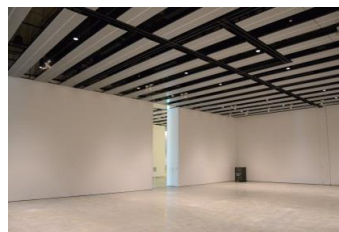

みんなの森 ぎふメディアコスモス
『みんなのギャラリー』（展示室）貸出予約状況
【令和6年12月】