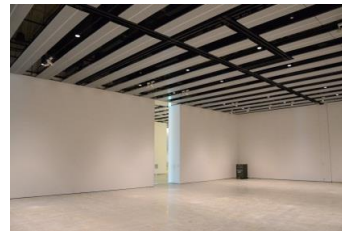

みんなの森 ぎふメディアコスモス
『みんなのギャラリー』（展示室）貸出予約状況
【令和6年6月】