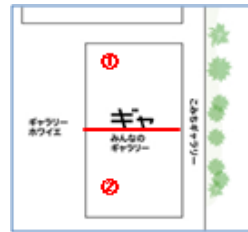

1区画 17,080円/1日

2区画一体 27,340円/1日

みんなの森 ぎふメディアコスモス
『みんなのギャラリー』（展示室）貸出予約状況
【令和8年2月】

- . . . 予約申込み可能です。
- . . . すでに予約が入っています。
- . . . 休館日

月	日	曜日	展示室
2	1	日	■
	2	月	■
	3	火	■
	4	水	○
	5	木	○
	6	金	■
	7	土	■
	8	日	■
	9	月	○
	10	火	■
	11	水	■
	12	木	■
	13	金	■
	14	土	■
	15	日	■
	16	月	■
	17	火	■
	18	水	■
	19	木	■
	20	金	■
	21	土	■
	22	日	■
	23	月	■
	24	火	■
	25	水	○
	26	木	○
	27	金	■
	28	土	■

【面積】 各159.9㎡

【使用時間】 9:00~21:00

【使用料金】

使用申請の受付日が、

R7/3/31まで：

1区画 14,240円/1日

2区画一体 22,790円/1日

R7/4/1以降：

1区画 17,080円/1日

2区画一体 27,340円/1日

みんなの森 ギャラリー ぎふメディアコスモス
 『みんなのギャラリー』（展示室）貸出予約状況
 【令和8年3月】

- . . . 予約申込み可能です。
- . . . すでに予約が入っています。
- . . . 休館日

月	日	曜日	展示室
3	1	日	○
	2	月	○
	3	火	■
	4	水	■
	5	木	■
	6	金	■
	7	土	■
	8	日	■
	9	月	■
	10	火	○
	11	水	○
	12	木	■
	13	金	■
	14	土	■
	15	日	■
	16	月	■
	17	火	■
	18	水	■
	19	木	■
	20	金	■
	21	土	■
	22	日	■
	23	月	■
	24	火	■
	25	水	■
	26	木	■
	27	金	■
	28	土	■
	29	日	■
	30	月	○
	31	火	■