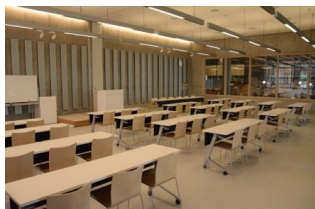

みんなの森 ぎふメディアコスモス
『かんがえるスタジオ』（スタジオA）貸出予約状況
【令和6年8月】

- ……予約申込み可能です。
- ◐ ……すでに予約が入っています。
- ◑ ……休館日

			スタジオA												
月	日	曜日	9	10	11	12	13	14	15	16	17	18	19	20	21
8	1	木	◐	◐	◐	◐	◐	◐	◐	◐	◐	○	○	○	○
	2	金	◐	◐	◐	◐	◐	◐	◐	◐	◐	○	○	○	○
	3	土	◐	◐	◐	◐	◐	◐	◐	◐	○	◐	◐	◐	○
	4	日	◐	◐	◐	◐	◐	◐	◐	◐	○	○	○	○	○
	5	月	◐	◐	◐	○	○	○	○	◐	◐	◐	◐	◐	◐
	6	火	○	◐	◐	◐	◐	◐	◐	◐	○	○	○	○	○
	7	水	◐	◐	◐	◐	◐	◐	◐	◐	◐	◐	◐	◐	○
	8	木	○	○	○	○	○	○	◐	◐	◐	◐	○	○	○
	9	金	◐	◐	◐	◐	◐	◐	◐	◐	◐	○	○	○	○
	10	土	◐	◐	◐	◐	◐	◐	◐	◐	◐	○	○	○	○
	11	日	○	◐	◐	○	◐	◐	◐	◐	○	○	○	○	○
	12	月	◐	◐	◐	◐	◐	◐	◐	◐	○	○	○	○	○
	13	火	◐	◐	◐	○	○	○	○	○	○	○	○	○	○
	14	水	○	○	○	○	◐	◐	◐	◐	○	○	○	○	○
	15	木	○	○	○	◐	◐	◐	◐	○	○	○	○	○	○
	16	金	○	○	○	◐	◐	◐	◐	○	○	○	○	○	○
	17	土	◐	◐	◐	◐	◐	◐	◐	◐	○	○	○	○	○
	18	日	◐	◐	◐	◐	◐	◐	◐	◐	◐	◐	◐	◐	◐
	19	月	◐	◐	◐	◐	◐	◐	◐	◐	◐	○	○	○	○
	20	火	◐	◐	◐	◐	◐	◐	◐	◐	○	○	○	○	○
	21	水	○	◐	◐	◐	◐	○	○	◐	◐	◐	◐	◐	○
	22	木	○	○	○	◐	◐	◐	◐	◐	◐	◐	◐	◐	◐
	23	金	◐	◐	◐	◐	◐	◐	◐	◐	◐	◐	○	○	○
	24	土	◐	◐	◐	◐	◐	◐	◐	◐	◐	◐	◐	○	○
	25	日	◐	◐	◐	◐	◐	◐	◐	◐	◐	◐	◐	○	○
	26	月	◐	◐	◐	◐	◐	◐	◐	◐	◐	◐	○	○	○
	27	火	◑	◑	◑	◑	◑	◑	◑	◑	◑	◑	◑	◑	◑
	28	水	◐	◐	◐	◐	◐	◐	◐	◐	○	◐	◐	◐	◐
	29	木	◐	◐	◐	◐	◐	◐	◐	◐	◐	○	○	○	○
	30	金	◐	◐	◐	◐	◐	◐	◐	◐	○	○	○	○	○
	31	土	◐	◐	◐	◐	◐	◐	◐	◐	○	○	○	○	○

※使用時間には、設置・撤収の時間も含まれます。

【面積】各75.9㎡
【使用時間】9:00~21:00
【使用料金】
1部屋 560円/1時間
2部屋一体 890円/1時間
【定員】各50人