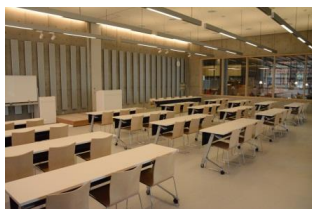

みんなの森 ぎふメディアコスモス
『かながえるスタジオ』（スタジオA）貸出予約状況
【令和6年10月】

- ……予約申込み可能です。
- ……すでに予約が入っています。
- ……休館日

			スタジオA																	
月	日	曜日	9	10	11	12	13	14	15	16	17	18	19	20	21					
10	1	火										○	○	○	○					
	2	水				○				○	○	○	○	○	○					
	3	木	○																	
	4	金										○	○	○	○					
	5	土											○	○	○	○				
	6	日											○	○	○	○				
	7	月	○									○	○	○	○					
	8	火										○	○	○	○					
	9	水									○	○	○							
	10	木									○	○	○	○	○					
	11	金	○					○	○	○	○	○	○	○	○					
	12	土																○	○	
	13	日																○	○	
	14	月				○					○	○	○	○	○					
	15	火	○	○	○							○	○	○	○					
	16	水				○														
	17	木																		
	18	金																		
	19	土																		
	20	日																		
	21	月										○	○	○	○	○				
	22	火										○	○	○	○	○				
	23	水														○	○			
	24	木	○	○	○															
	25	金						○	○	○	○	○	○							
	26	土												○	○	○				
	27	日															○	○		
	28	月												○	○	○	○			
	29	火																		
	30	水	○					○	○										○	
	31	木	○	○	○															

※使用時間には、設置・撤収の時間も含まれます。

【面積】各75.9㎡
【使用時間】9:00~21:00
【使用料金】
1部屋 560円/1時間
2部屋一体 890円/1時間
【定員】各50人