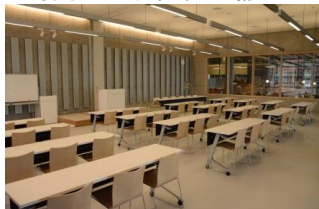

※使用時間には、設置・撤収の時間も含まれます。

【面積】各75.9㎡
【使用時間】9:00~21:00
【使用料金】
1部屋 560円/1時間
2部屋一体 890円/1時間
【定員】各50人