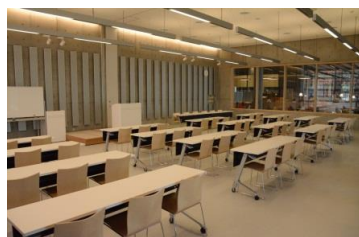

みんなの森 ぎふメディアコスモス
『かんがえるスタジオ』（スタジオA）貸出予約状況
【令和6年10月】

- . . . 予約申込み可能です。
- . . . すでに予約が入っています。
- . . . 休館日

月	日	曜日	9	10	11	12	13	14	15	16	17	18	19	20	21
10	1	火										○	○	○	○
	2	水				○	○	○	○	○	○	○	○	○	○
	3	木	○										○	○	○
	4	金					○	○	○	○	○	○	○	○	○
	5	土								○	○	○	○	○	○
	6	日										○	○	○	○
	7	月	○									○	○	○	○
	8	火										○	○	○	○
	9	水								○	○	○	○	○	○
	10	木	○	○	○					○	○	○	○	○	○
	11	金	○				○	○	○	○	○	○	○	○	○
	12	土												○	○
	13	日												○	○
	14	月	○	○	○	○	○	○	○	○	○	○	○	○	○
	15	火	○	○	○	○	○	○	○	○	○	○	○	○	○
	16	水				○									
	17	木													
	18	金													
	19	土													
	20	日													
	21	月									○	○	○	○	○
	22	火									○	○	○	○	○
	23	水	○	○										○	○
	24	木	○												
	25	金					○	○	○	○	○	○	○	○	○
	26	土											○	○	○
	27	日												○	○
	28	月										○	○	○	○
	29	火													
	30	水	○	○	○	○	○	○	○						○
	31	木	○	○	○					○	○	○	○	○	○

※使用時間には、設置・撤収の時間も含まれます。

【面積】各75.9㎡
【使用時間】9:00~21:00
【使用料金】
1部屋 560円/1時間
2部屋一体 890円/1時間
【定員】各50人