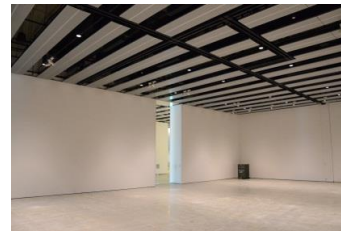

みんなの森 ぎふメディアコスモス
『みんなのギャラリー』（展示室）貸出予約状況
【令和6年12月】