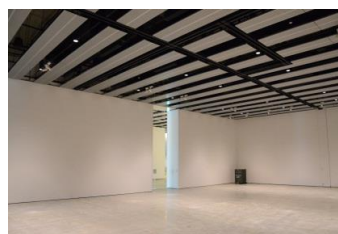

みんなの森 ぎふメディアコスモス
『みんなのギャラリー』（展示室）貸出予約状況
【令和7年1月】