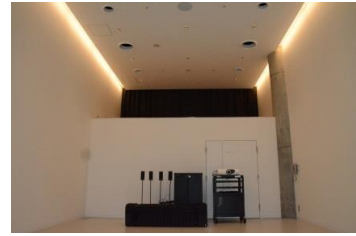

みんなの森 ぎふメディアコスモス
『つながるスタジオ』（スタジオD）貸出予約状況
【令和6年1月】

- . . . 予約申込み可能です。
- . . . すでに予約が入っています。
- . . . 休館日

月	日	曜日	9	10	11	12	13	14	15	16	17	18	19	20	21
1	1	日													
	2	月													
	3	火													
	4	水									○	○	○	○	○
	5	木						○	○	○	○	○	○	○	○
	6	金					○	○	○	○	○	○	○	○	○
	7	土	○	○	○	○	○	○	○	○	○	○	○	○	○
	8	日	○	○	○	○	○	○	○	○	○	○	○	○	○
	9	月	○	○	○	○				○	○	○			
	10	火									○	○	○	○	○
	11	水	○			○	○	○	○	○	○	○			
	12	木	○	○	○	○				○	○	○	○	○	○
	13	金	○								○	○	○	○	○
	14	土	○	○	○	○	○	○	○	○	○	○	○	○	○
	15	日	○	○	○	○	○	○	○	○	○	○	○	○	○
	16	月	○	○	○	○				○	○	○			
	17	火	○	○	○	○	○	○	○	○	○	○			
	18	水	○								○	○			
	19	木				○	○	○	○	○	○	○	○	○	○
	20	金	○	○									○	○	○
	21	土	○	○	○	○	○	○	○	○	○	○	○	○	○
	22	日	○	○	○	○	○	○	○	○	○	○	○	○	○
	23	月				○	○	○	○	○	○	○	○	○	○
	24	火	○	○	○	○					○	○	○	○	○
	25	水	○	○	○	○					○	○			
	26	木													
	27	金													
	28	土	○			○	○	○	○	○	○	○	○	○	○
	29	日	○	○								○	○	○	○
	30	月	○	○	○	○	○	○	○	○	○	○	○	○	○
	31	火													
		水				○	○	○	○	○	○	○	○	○	○

【面積】 35.0㎡
【使用時間】 9:00~21:00
【使用料金】 270円/1時間
【定員】 15人

※使用時間には、設置・撤収の時間も含まれます。