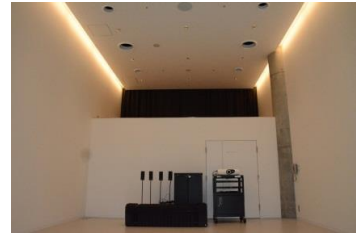

みんなの森 ぎふメディアコスモス
『つながるスタジオ』（スタジオD）貸出予約状況
【令和5年9月】

- . . . 予約申込み可能です。
- ◐ . . . すでに予約が入っています。
- . . . 休館日

月	日	曜日	9	10	11	12	13	14	15	16	17	18	19	20	21	
9	1	金	○	○	○				○	○	○				○	
	2	土	○	○	○	○										
	3	日										○	○	○	○	
	4	月	○								○	○	○	○	○	
	5	火	○			○						○	○	○	○	
	6	水				○										
	7	木	○							○	○					
	8	金				○				○	○	○			○	
	9	土										○	○	○	○	
	10	日				○	○	○	○	○	○	○	○	○	○	
	11	月				○										
	12	火	○							○			○	○	○	
	13	水	○			○	○	○	○	○	○	○				
	14	木	○									○	○	○	○	
	15	金				○	○	○	○	○	○	○			○	
	16	土													○	
	17	日	○	○								○	○	○	○	
	18	月	○												○	
	19	火	○			○					○	○	○	○	○	
	20	水	○			○				○	○	○			○	
	21	木	○			○				○	○	○				
	22	金	○												○	
	23	土	○									○	○	○	○	
	24	日				○						○	○	○	○	
	25	月	○			○				○	○	○	○	○	○	
	26	火														
	27	水	○	○	○	○										
	28	木	○	○	○	○	○	○	○	○	○	○	○	○	○	
	29	金	○	○	○	○	○	○	○	○	○	○			○	
	30	土													○	

【面積】 35.0㎡
【使用時間】 9:00~21:00
【使用料金】 270円/1時間
【定員】 15人

※使用時間には、設置・撤収の時間も含まれます。