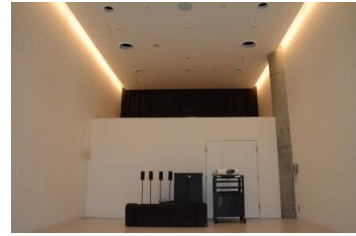

みんなの森 ぎふメディアコスモス
『つながるスタジオ』（スタジオD）貸出予約状況
【令和5年12月】

- . . . 予約申込み可能です。
- . . . すでに予約が入っています。
- . . . 休館日

月	日	曜日	9	10	11	12	13	14	15	16	17	18	19	20	21
12	1	金				○	○	○	○	○					
	2	土													
	3	日										○	○	○	○
	4	月	○			○				○	○	○	○	○	○
	5	火								○	○	○			
	6	水									○	○	○	○	○
	7	木						○	○	○	○	○			
	8	金	○	○	○	○						○	○	○	○
	9	土												○	○
	10	日	○			○							○	○	○
	11	月	○			○	○					○	○	○	○
	12	火										○			
	13	水	○							○	○	○	○		
	14	木	○			○	○	○	○	○	○	○			
	15	金	○			○	○	○	○	○	○	○	○	○	○
	16	土				○									○
	17	日	○	○								○	○	○	○
	18	月				○			○	○	○	○	○	○	○
	19	火	○			○	○	○	○	○	○	○			
	20	水	○			○					○	○			○
	21	木	○			○					○	○			
	22	金	○	○	○	○	○	○	○	○	○	○	○	○	○
	23	土													○
	24	日								○	○	○	○	○	○
	25	月	○			○	○	○	○	○	○	○	○	○	○
	26	火													
	27	水	○				○	○	○	○	○	○			
	28	木	○			○	○				○	○			
	29	金	○	○	○	○	○	○	○	○	○	○	○	○	○
	30	土	○	○	○	○	○	○	○	○	○	○	○	○	○
	31	日													

【面積】 35.0㎡
【使用時間】 9:00~21:00
【使用料金】 270円/1時間
【定員】 15人

※使用時間には、設置・撤収の時間も含まれます。