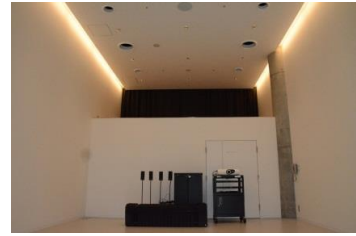

みんなの森 ぎふメディアコスモス
『つながるスタジオ』（スタジオD）貸出予約状況
【令和6年2月】

- . . . 予約申込み可能です。
- . . . すでに予約が入っています。
- . . . 休館日

月	日	曜日	9	10	11	12	13	14	15	16	17	18	19	20	21
2	1	木	○	○	○	○	○	○	○	○	○	○	○	○	○
	2	金	○	○	○	○	○	○	○	○	○	○	○	○	○
	3	土	○	○	○	○	○	○	○	○	○	○	○	○	○
	4	日	○	○	○	○	○	○	○	○	○	○	○	○	○
	5	月	○	○	○	○	○	○	○	○	○	○	○	○	○
	6	火	○	○	○	○	○	○	○	○	○	○	○	○	○
	7	水	○	○	○	○	○	○	○	○	○	○	○	○	○
	8	木	○	○	○	○	○	○	○	○	○	○	○	○	○
	9	金	○	○	○	○	○	○	○	○	○	○	○	○	○
	10	土	○	○	○	○	○	○	○	○	○	○	○	○	○
	11	日	○	○	○	○	○	○	○	○	○	○	○	○	○
	12	月	○	○	○	○	○	○	○	○	○	○	○	○	○
	13	火	○	○	○	○	○	○	○	○	○	○	○	○	○
	14	水	○	○	○	○	○	○	○	○	○	○	○	○	○
	15	木	○	○	○	○	○	○	○	○	○	○	○	○	○
	16	金	○	○	○	○	○	○	○	○	○	○	○	○	○
	17	土	○	○	○	○	○	○	○	○	○	○	○	○	○
	18	日	■	■	■	■	■	■	■	■	○	○	○	○	○
	19	月	○	○	○	○	○	○	○	○	○	○	○	○	○
	20	火	○	○	○	○	○	○	○	○	○	○	○	○	○
	21	水	○	○	○	○	○	○	○	○	○	○	○	○	○
	22	木	○	○	○	○	○	○	○	○	○	○	○	○	○
	23	金	○	○	○	○	○	○	○	○	○	○	○	○	○
	24	土	○	○	○	○	○	○	○	○	○	○	○	○	○
	25	日	○	○	○	○	○	○	○	○	○	○	○	○	○
	26	月	○	○	○	○	○	○	○	○	○	○	○	○	○
	27	火	■	■	■	■	■	■	■	■	■	■	■	■	■
	28	水	■	■	■	■	■	■	■	■	■	■	■	■	■
	29	木	○	○	○	○	○	○	○	○	○	○	○	○	○

【面積】 35.0㎡
【使用時間】 9:00~21:00
【使用料金】 270円/1時間
【定員】 15人

※使用時間には、設置・撤収の時間も含まれます。