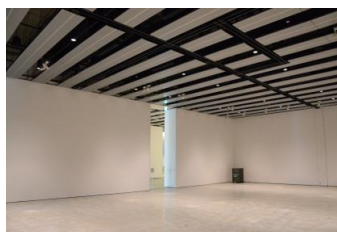

みんなの森 ぎふメディアコスモス
『みんなのギャラリー』（展示室）貸出予約状況
【令和7年9月】