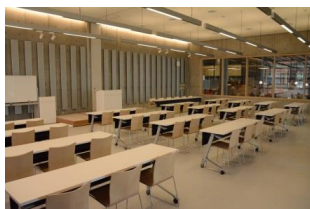

みんなの森 ぎふメディアコスモス
『かながえるスタジオ』（スタジオA）貸出予約状況
【令和6年9月】

- ……予約申込み可能です。
- ……すでに予約が入っています。
- ……休館日

			スタジオA																
月	日	曜日	9	10	11	12	13	14	15	16	17	18	19	20	21				
9	1	日													○	○			
	2	月						○	○	○	○	○							
	3	火				○						○	○	○	○				
	4	水							○	○			○	○	○				
	5	木	○									○	○	○	○				
	6	金										○	○	○	○				
	7	土																	
	8	日										○	○	○	○				
	9	月										○	○	○	○				
	10	火									○				○				
	11	水	○					○	○	○	○	○	○	○	○				
	12	木	○																
	13	金							○	○	○	○	○	○	○				
	14	土																	
	15	日	○									○	○	○	○				
	16	月									○	○	○	○	○				
	17	火																	
	18	水																	
	19	木																	
	20	金									○	○							
	21	土												○	○				
	22	日																	
	23	月										○	○	○	○				
	24	火																	
	25	水													○				
	26	木																	
	27	金																	
	28	土																	
	29	日																	
	30	月										○	○	○	○				

※使用時間には、設置・撤収の時間も含まれます。

【面積】各75.9㎡
【使用時間】9:00~21:00
【使用料金】
1部屋 560円/1時間
2部屋一体 890円/1時間
【定員】各50人