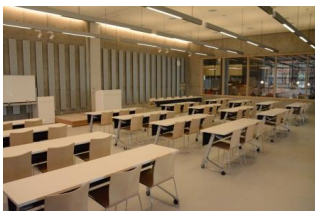

みんなの森 ぎふメディアコスモス
『かんがえるスタジオ』（スタジオA）貸出予約状況
【令和6年11月】

- ……予約申込み可能です。
- ◐ ……すでに予約が入っています。
- ……休館日

			スタジオA																						
月	日	曜日	9	10	11	12	13	14	15	16	17	18	19	20	21										
11	1	金						○	○	○	○	○	○	○	○										
	2	土											○	○	○										
	3	日																							
	4	月											○	○	○										
	5	火	○	○	○	○	○	○	○	○	○	○	○	○	○										
	6	水								○	○	○	○	○	○										
	7	木											○	○	○										
	8	金																							
	9	土																							
	10	日																							
	11	月	○	○	○	○	○	○	○	○	○	○	○	○	○										
	12	火	○	○	○							○	○	○	○										
	13	水	○	○	○	○	○	○							○										
	14	木																							
	15	金	○	○	○	○																			
	16	土											○	○	○										
	17	日																							
	18	月										○	○	○	○										
	19	火																							
	20	水	○	○	○							○	○	○	○										
	21	木	○	○	○	○						○													
	22	金				○	○	○	○	○	○	○	○	○	○										
	23	土										○	○	○	○										
	24	日											○	○	○										
	25	月											○	○	○										
	26	火																							
	27	水	○	○	○	○	○	○	○	○	○	○	○	○	○										
	28	木	○	○	○				○				○	○	○										
	29	金									○														
	30	土											○	○	○										

※使用時間には、設置・撤収の時間も含まれます。

【面積】各75.9㎡
【使用時間】9:00~21:00
【使用料金】
1部屋 560円/1時間
2部屋一体 890円/1時間
【定員】各50人