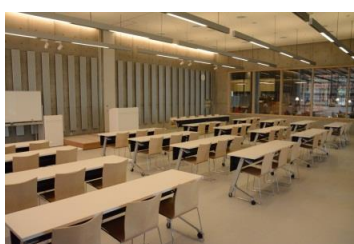

※使用時間には、設置・撤収の時間も含まれます。

【面積】各75.9㎡
【使用時間】9:00～21:00
【使用料金】
1部屋 560円/1時間
2部屋一体 890円/1時間
【定員】各50人

【かながえるスタジオを分けて使用する場合の名称について】
西エントランスに近いほうから、かながえるスタジオA-1、かながえるスタジオA-2
となります。

みんなの森 ぎふメディアコスモス
『かながえるスタジオ』（スタジオA）貸出予約状況
【令和6年12月】