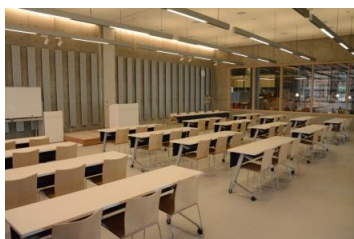

みんなの森 ぎふメディアコスモス
『かながえるスタジオ』（スタジオA）貸出予約状況
【令和6年12月】

- . . . 予約申込み可能です。
- . . . すでに予約が入っています。
- . . . 休館日

			スタジオA																						
月	日	曜日	9	10	11	12	13	14	15	16	17	18	19	20	21	22	23	24	25	26	27	28	29	30	31
12	1	日												○	○										
	2	月								○	○	○													
	3	火	○	○							○	○	○	○	○										
	4	水	○							○			○	○											
	5	木																							
	6	金						○	○																
	7	土																							
	8	日									○	○	○	○	○										
	9	月										○													
	10	火									○														
	11	水				○	○	○																○	
	12	木	○								○	○													
	13	金				○																		○	
	14	土																							
	15	日																							
	16	月									○	○	○	○	○										
	17	火									○	○	○	○	○										
	18	水										○	○	○	○										
	19	木																							
	20	金																						○	
	21	土										○	○	○											
	22	日																						○	
	23	月										○	○	○	○										
	24	火																							
	25	水	○	○	○																				
	26	木	○																				○	○	
	27	金									○	○													
	28	土																					○	○	
	29	日							○	○	○	○	○	○	○										
	30	月	○	○	○	○	○	○	○	○	○	○	○	○	○										
	31	火																							

※使用時間には、設置・撤収の時間も含まれます。

【面積】各75.9㎡
【使用時間】9:00~21:00
【使用料金】
1部屋 560円/1時間
2部屋一体 890円/1時間
【定員】各50人