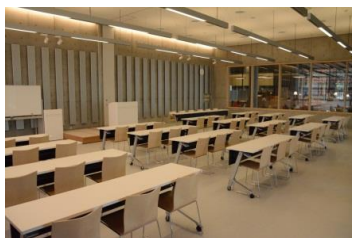

みんなの森 ぎふメディアコスモス

『かんがえるスタジオ』（スタジオA）貸出予約状況

【令和7年3月】

- . . . 予約申込み可能です。
- . . . すでに予約が入っています。
- . . . 休館日

			スタジオA											
月	日	曜日	9	10	11	12	13	14	15	16	17	18	19	20
3	1	土	○	○	○							○	○	○
	2	日										○	○	○
	3	月											○	○
	4	火										○		○
	5	水										○	○	○
	6	木												
	7	金					○	○	○	○	○	○	○	○
	8	土												○
	9	日									○	○	○	○
	10	月				○	○	○	○	○	○	○	○	○
	11	火	○	○	○	○					○	○	○	○
	12	水									○	○	○	○
	13	木	○						○			○	○	○
	14	金	○	○	○	○	○	○	○	○	○	○	○	○
	15	土	○											
	16	日										○	○	○
	17	月									○	○	○	○
	18	火	○	○	○	○					○	○	○	○
	19	水	○	○	○						○	○	○	○
	20	木												○
	21	金	○	○	○	○					○	○	○	○
	22	土										○	○	○
	23	日												
	24	月					○	○	○	○	○	○	○	○
	25	火												
	26	水				○	○	○						○
	27	木												○
	28	金	○	○	○	○	○	○	○	○	○	○	○	○
	29	土												
	30	日												○
	31	月	○	○	○	○	○	○	○	○	○	○	○	○

※使用時間には、設置・撤収の時間も含まれます。

【面積】 各75.9㎡
【定員】 各50人
【使用時間】 9:00～21:00
【使用料金】
1部屋 560円/1時間
2部屋一体 890円/1時間
【定員】 各50人