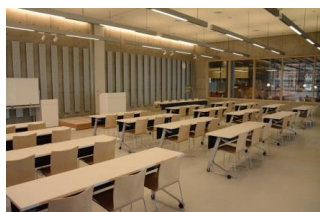

みんなの森 ぎふメディアコスモス
『かんがえるスタジオ』（スタジオA）貸出予約状況
【令和6年7月】

1. …… 予約申込み可能です。
   ● …… すでに予約が入っています。
   ■ …… 休館日

月	日	曜日	スタジオA-①																	スタジオA-②										
			9	10	11	12	13	14	15	16	17	18	19	20	21	9	10	11	12	13	14	15	16	17	18	19	20	21		
7	1	月	○	○	○	○										○	○	○	○	○	○	○	○	○	○	○	○	○	○	○
	2	火	○	○	○	○										○				○	○					○				
	3	水														○	○	○	○											○
	4	木					○	○	○	○						○	○	○	○				○	○	○	○	○	○	○	○
	5	金														○	○	○	○				○	○	○					○
	6	土																											○	○
	7	日																												○
	8	月	○	○	○	○	○	○	○	○						○	○	○	○	○	○	○	○	○	○	○	○	○	○	○
	9	火									○					○	○	○	○											○
	10	水														○	○	○	○											○
	11	木	○													○	○	○	○											○
	12	金																												○
	13	土																												○
	14	日																												○
	15	月																												○
	16	火	○	○	○	○					○	○	○	○	○	○	○	○	○						○	○	○	○	○	○
	17	水				○						○	○	○	○	○	○	○								○	○	○	○	○
	18	木																												○
	19	金															○	○	○	○										○
	20	土																												○
	21	日																												○
	22	月															○	○												○
	23	火															○	○	○	○										○
	24	水				○																			○					○
	25	木														○	○	○	○											○
	26	金				○	○	○	○	○														○	○	○	○	○	○	○
	27	土																												○
	28	日																												○
	29	月															○	○	○	○										○
	30	火																												○
	31	水	○				○	○	○	○	○	○	○	○	○	○	○	○	○	○					○	○	○	○	○	○

※使用時間には、設置・撤収の時間も含まれます。

【面積】各75.9㎡
【使用時間】9:00~21:00
【使用料金】
1部屋 560円/1時間
2部屋一体 890円/1時間
【定員】各50人