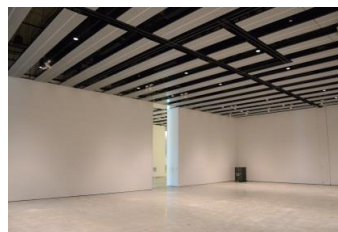

みんなの森 ぎふメディアコスモス
『みんなのギャラリー』（展示室）貸出予約状況
【令和6年5月】