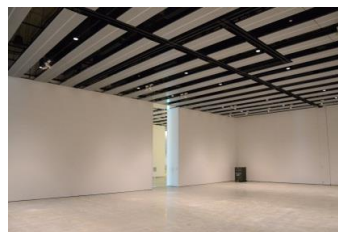

みんなの森 ぎふメディアコスモス
『みんなのギャラリー』（展示室）貸出予約状況
【令和7年3月】